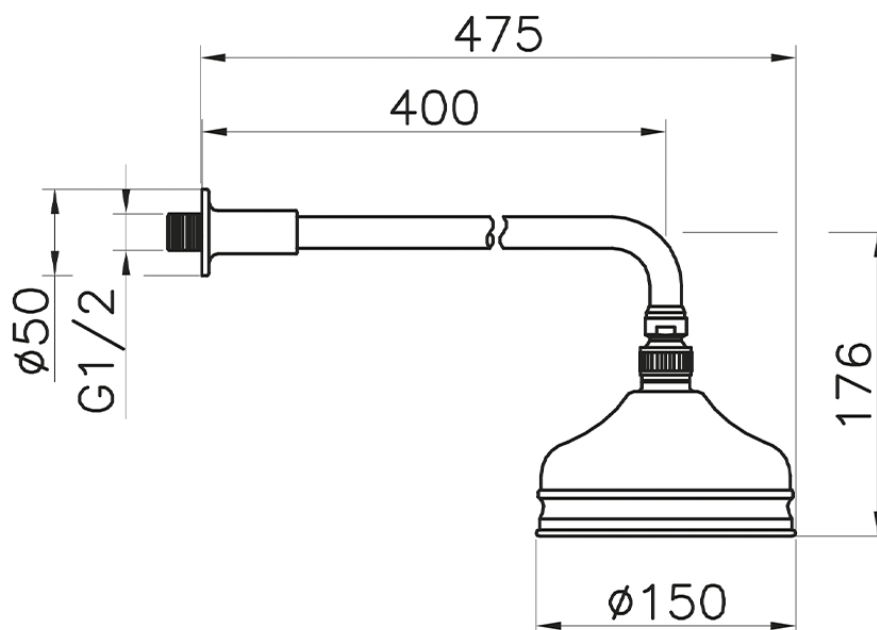

Brazo ducha con rociador VT-CS SHOWER_611.01H.

611.01H.

<https://es.huberitalia.com/brazo-ducha-con-rociador-vt-cs-shower-611-01h>

2026-05-20