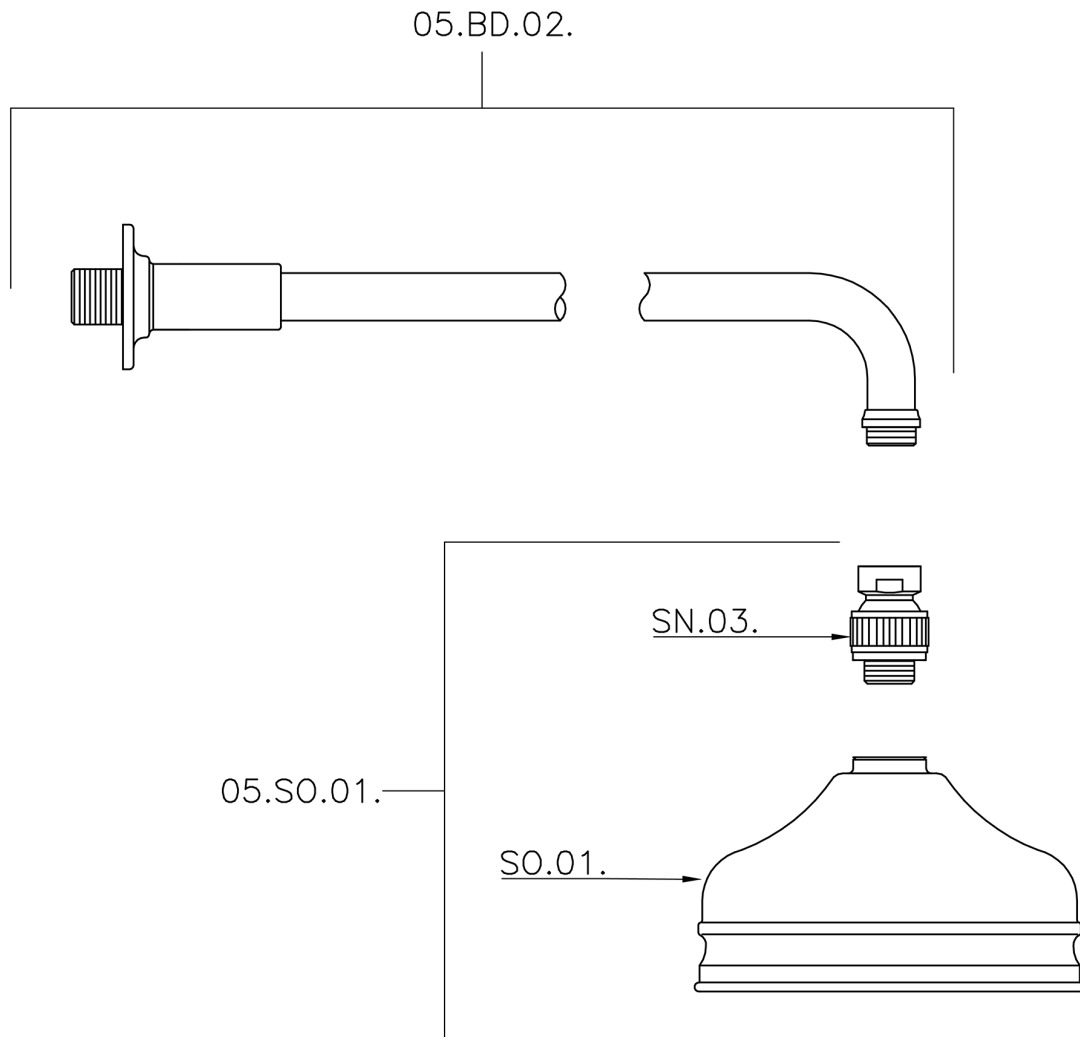

Brazo ducha con rociador VT-CS SHOWER_611.01H.

MODELO **611.01H.**

Brazo ducha con rociador VT-CS, rociador redondo
Ø 150 mm de Latón, brazo ducha L.400 mm

ACABADOS DISPONIBLES

-  **AC** AC Níquel Satinado Cepillado
-  **AG** AG Oro Viejo
-  **BA** BA Bronce Viejo
-  **CR** CR Cromo
-  **2W** 2W Oro Cepillado

CARACTERÍSTICAS

Brazo ducha con rociador VT-CS SHOWER_611.01H.

611.01H.

<https://es.huberitalia.com/brazo-ducha-con-rociador-vt-cs-shower-611-01h>

2026-04-29