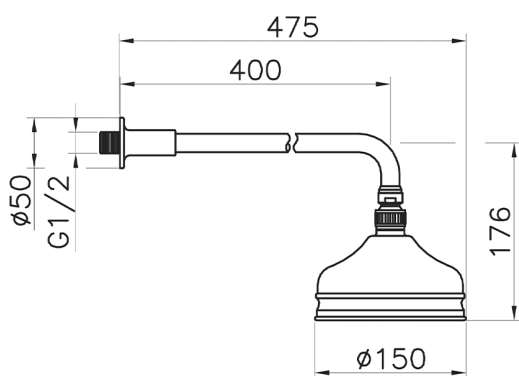

Brazo ducha con rociador VT-CS SHOWER_611.01H.

MODELO **611.01H.**

Brazo ducha con rociador VT-CS, rociador redondo
Ø 150 mm de Latón, brazo ducha L.400 mm

ACABADOS DISPONIBLES

-  **AC** AC Níquel Satinado Cepillado
-  **AG** AG Oro Viejo
-  **BA** BA Bronce Viejo
-  **CR** CR Cromo
-  **2W** 2W Oro Cepillado

CARACTERÍSTICAS

Brazo ducha con rociador VT-CS SHOWER_611.01H.

611.01H.

<https://es.huberitalia.com/brazo-ducha-con-rociador-vt-cs-shower-611-01h>

2026-04-29