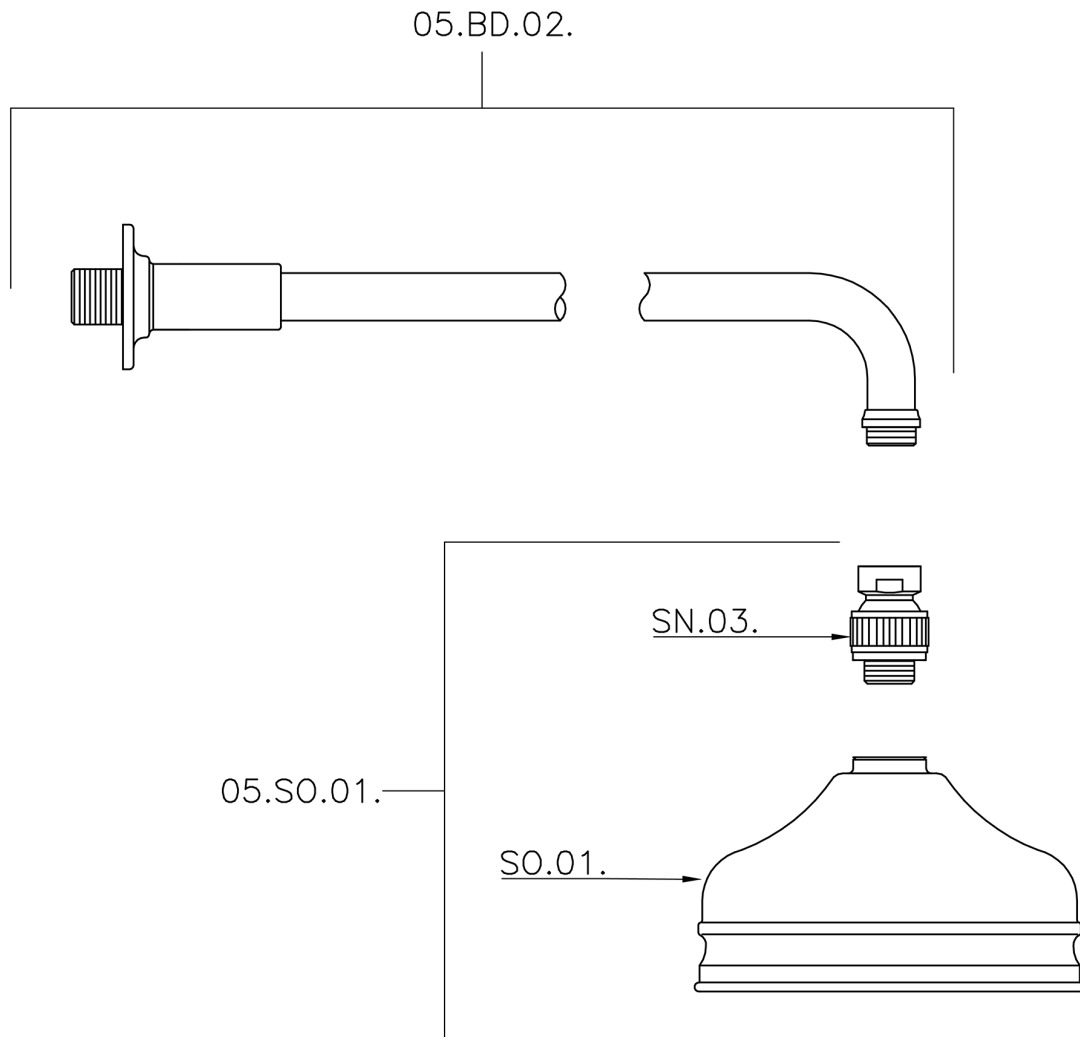

Brazo ducha con rociador VT-CS SHOWER_611.01H.

MODELO **611.01H.**

Brazo ducha con rociador VT-CS, rociador redondo
Ø 150 mm de Latón, brazo ducha L.400 mm

ACABADOS DISPONIBLES

-  **AC** AC Níquel Satinado Cepillado
-  **AG** AG Oro Viejo
-  **BA** BA Bronce Viejo
-  **CR** CR Cromo
-  **2W** 2W Oro Cepillado

CARACTERÍSTICAS

Brazo ducha con rociador VT-CS SHOWER_611.01H.

611.01H.

<https://es.huberitalia.com/brazo-ducha-con-rociador-vt-cs-shower-611-01h>

2026-06-13