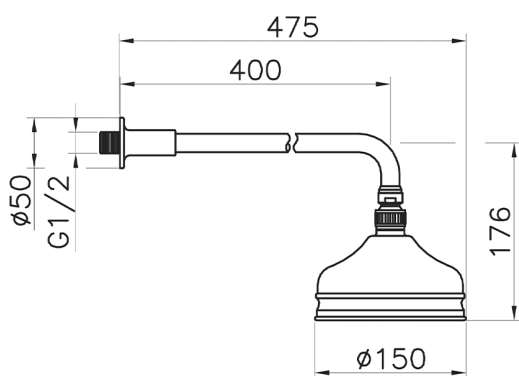

Brazo ducha con rociador VT-CS SHOWER_611.01H.

MODELO **611.01H.**

Brazo ducha con rociador VT-CS, rociador redondo
Ø 150 mm de Latón, brazo ducha L.400 mm

ACABADOS DISPONIBLES

-  **AC** AC Níquel Satinado Cepillado
-  **AG** AG Oro Viejo
-  **BA** BA Bronce Viejo
-  **CR** CR Cromo
-  **2W** 2W Oro Cepillado

CARACTERÍSTICAS

Brazo ducha con rociador VT-CS SHOWER_611.01H.

611.01H.

<https://es.huberitalia.com/brazo-ducha-con-rociador-vt-cs-shower-611-01h>

2026-06-13