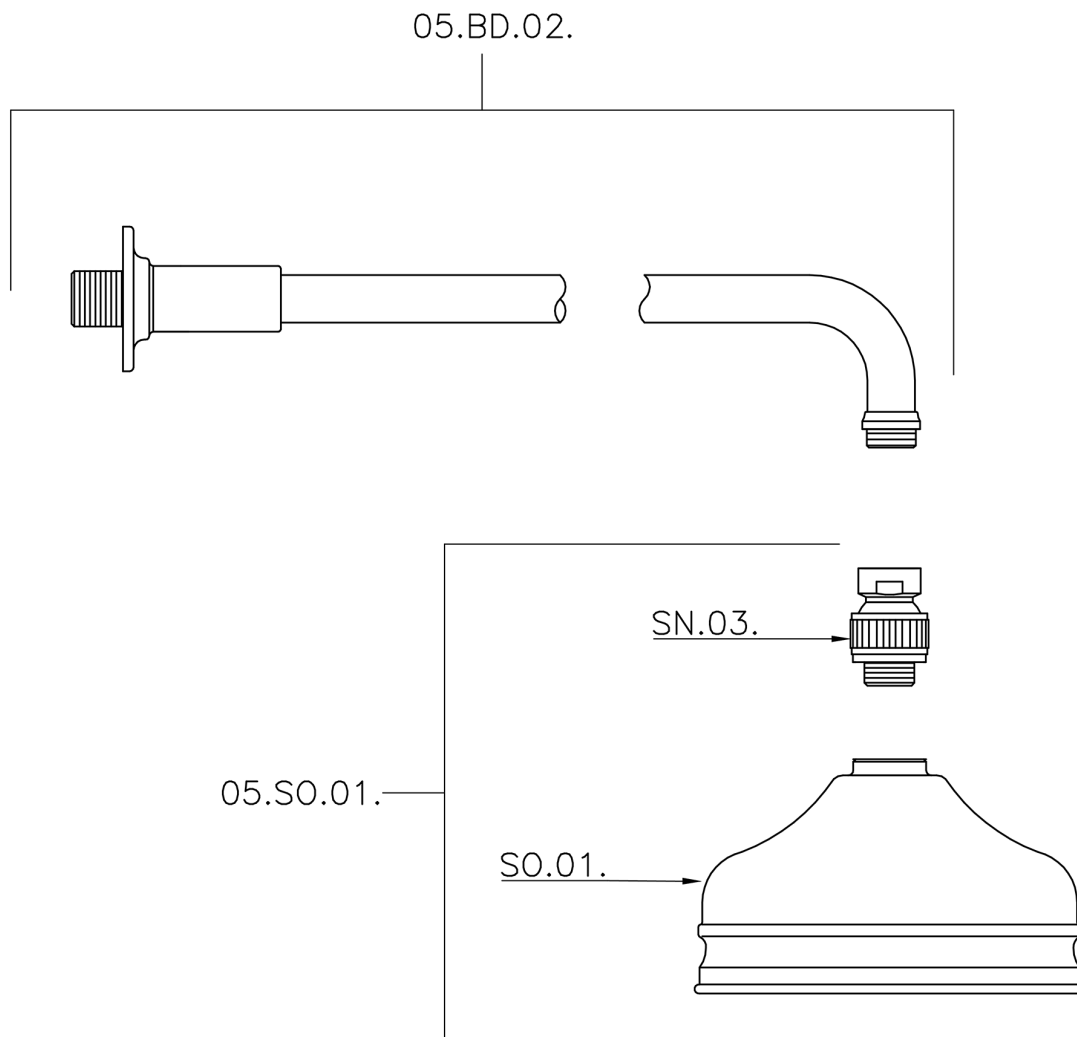

## Brazo ducha con rociador VT-CS SHOWER\_611.01H.

611.01H.

<https://es.huberitalia.com/brazo-ducha-con-rociador-vt-cs-shower-611-01h>

2026-06-10