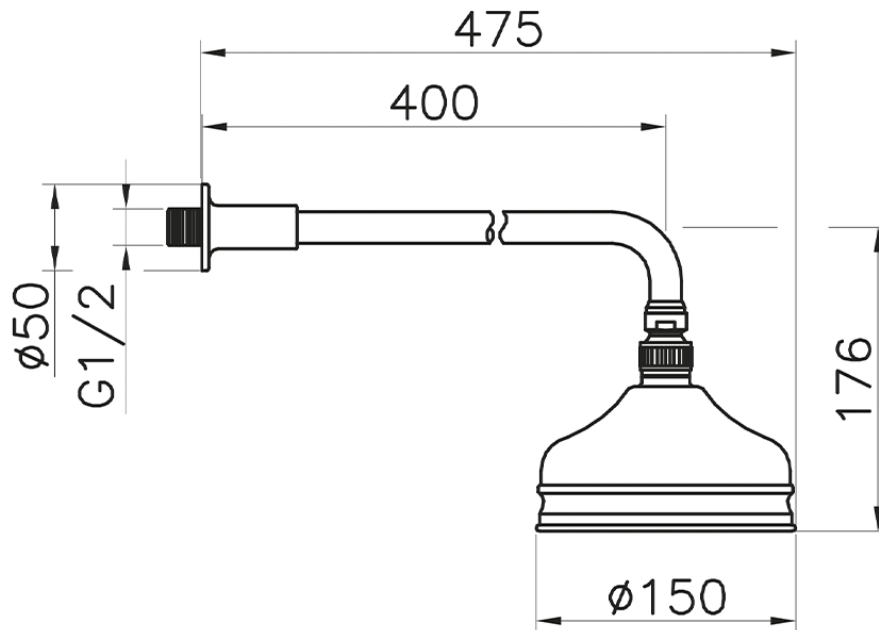

Brazo ducha con rociador VT-CS SHOWER_611.01H.

611.01H.

<https://es.huberitalia.com/brazo-ducha-con-rociador-vt-cs-shower-611-01h>

2026-04-29