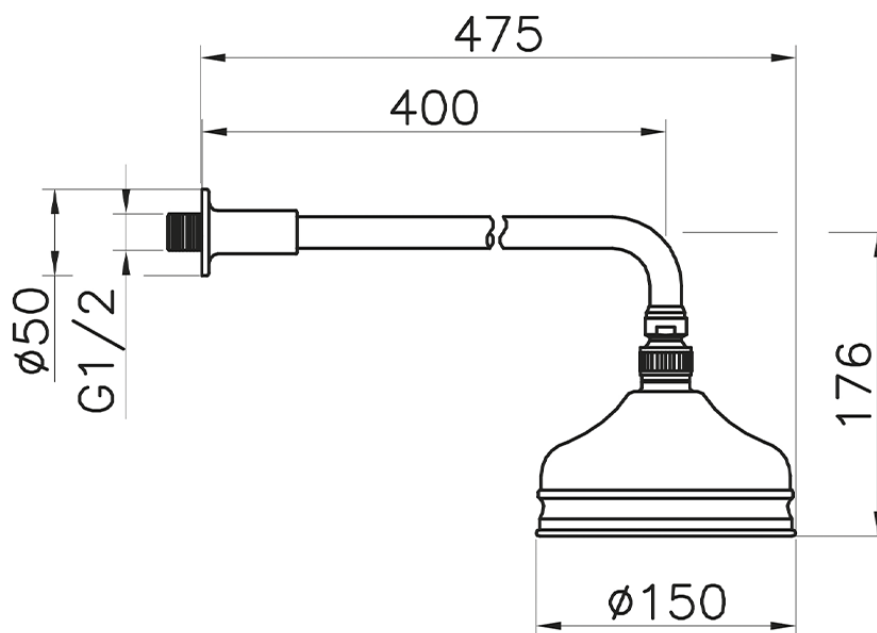

Brazo ducha con rociador VT-CS SHOWER_611.01H.

611.01H.

<https://es.huberitalia.com/brazo-ducha-con-rociador-vt-cs-shower-611-01h>

2026-06-15