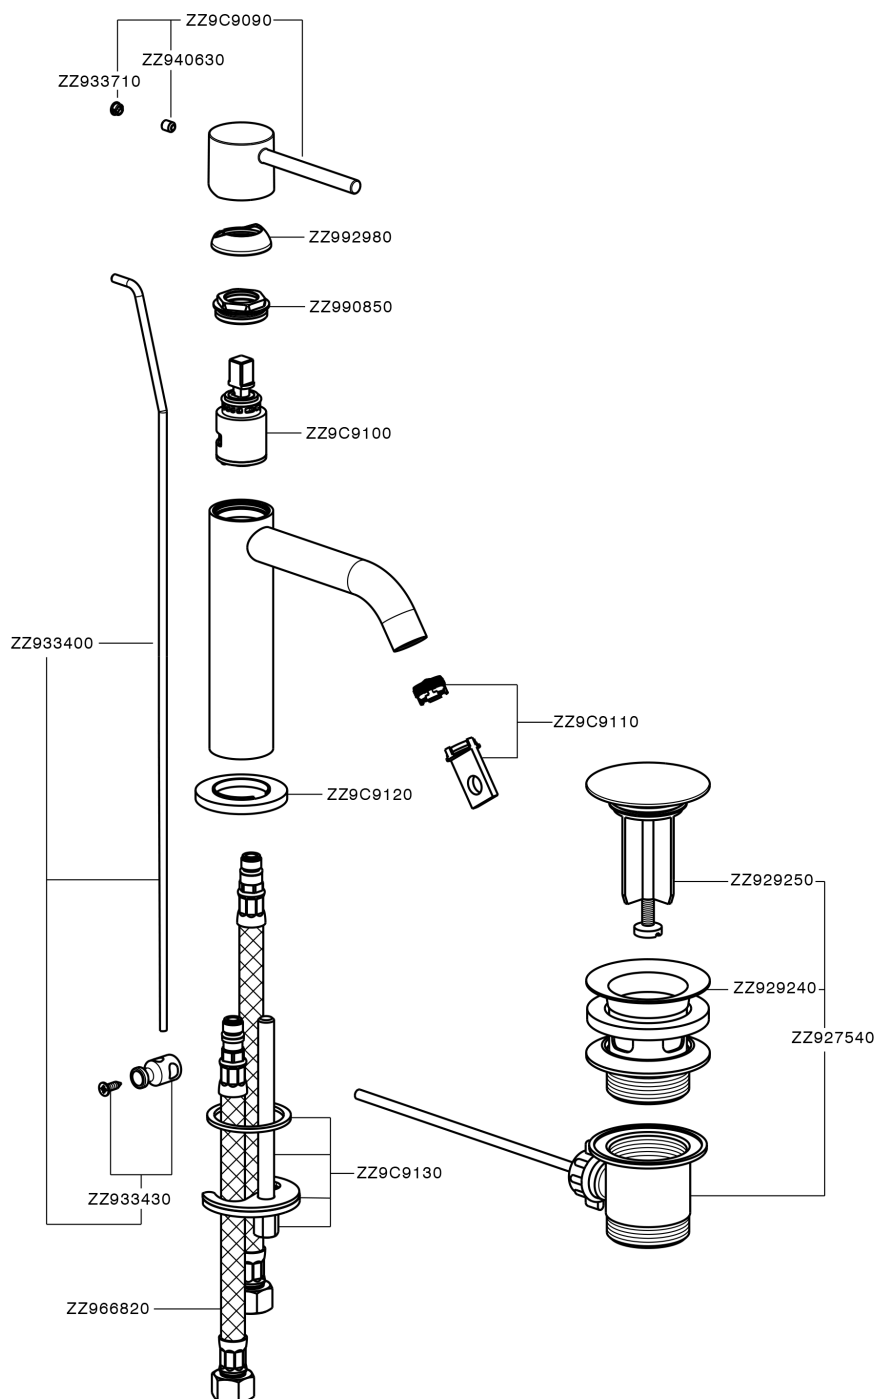

Lavabo monomando large M32_MT000494

MT000494

<https://es.huberitalia.com/lavabo-monomando-large-m32-mt000494>

2024-09-19