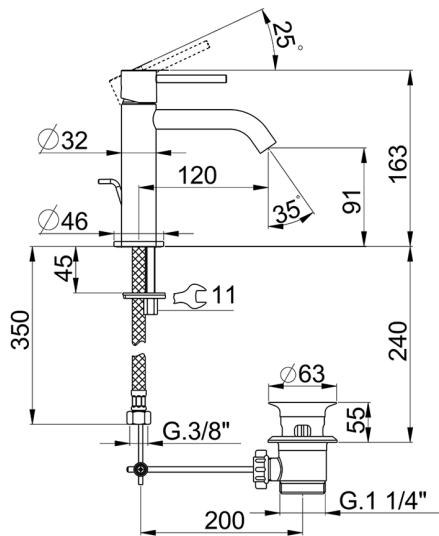

Lavabo monomando large M32_MT000494

MODELO **MT000494**

Lavabo monomando large, con desagüe automático 1"1/4, latiguillos acero G.3/8"

ACABADOS DISPONIBLES

-  **21** 21 Cromo
-  **26** 26 Cobre Viejo
-  **2F** 2F Níquel Cepillado
-  **2W** 2W Oro Cepillado
-  **40** 40 Negro Mate
-  **4Q** 4Q Blanco Mate

CARACTERÍSTICAS

Recambio Cartucho **ZZ96550000**

Cartucho Monomando 25 mm

Lavabo monomando large M32_MT000494

MT000494

<https://es.huberitalia.com/lavabo-monomando-large-m32-mt000494>

2024-09-19