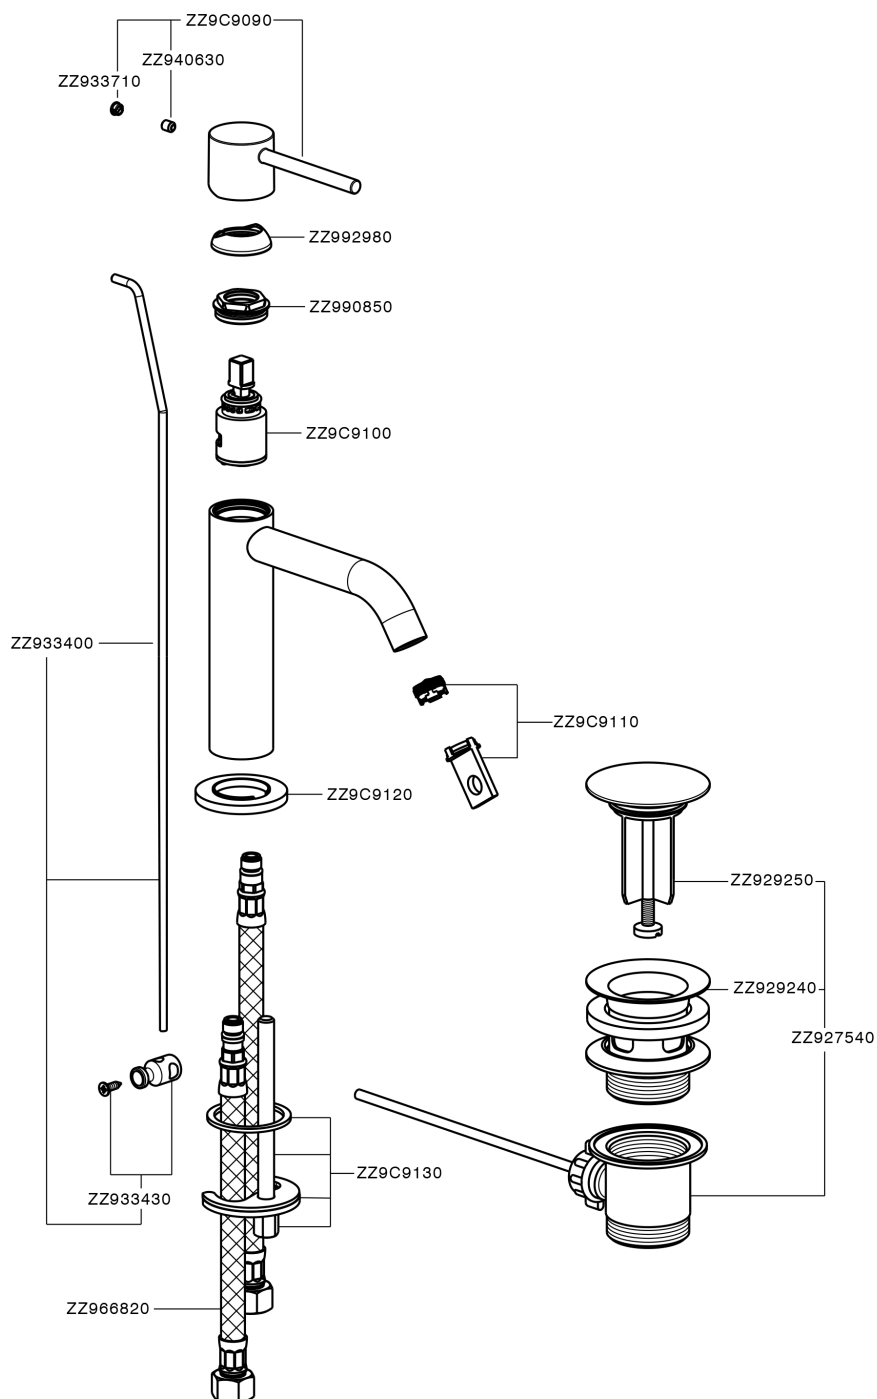

## Lavabo monomando large M32\_MT000494

MT000494

<https://es.huberitalia.com/lavabo-monomando-large-m32-mt000494>

2024-09-19