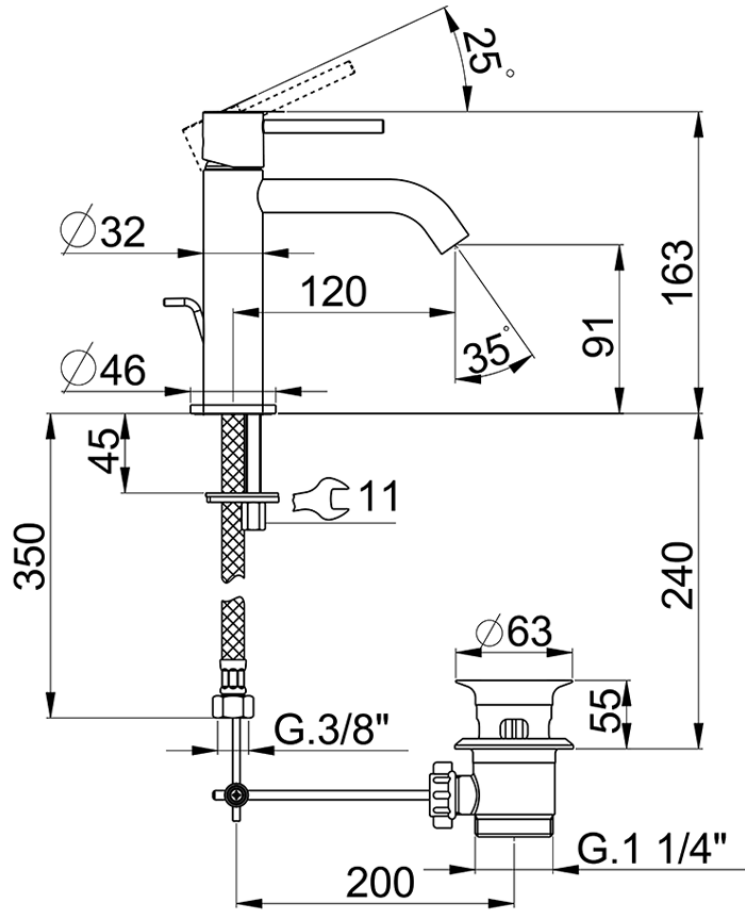

Lavabo monomando large M32_MT000494

MT000494

<https://es.huberitalia.com/lavabo-monomando-large-m32-mt000494>

2024-09-19