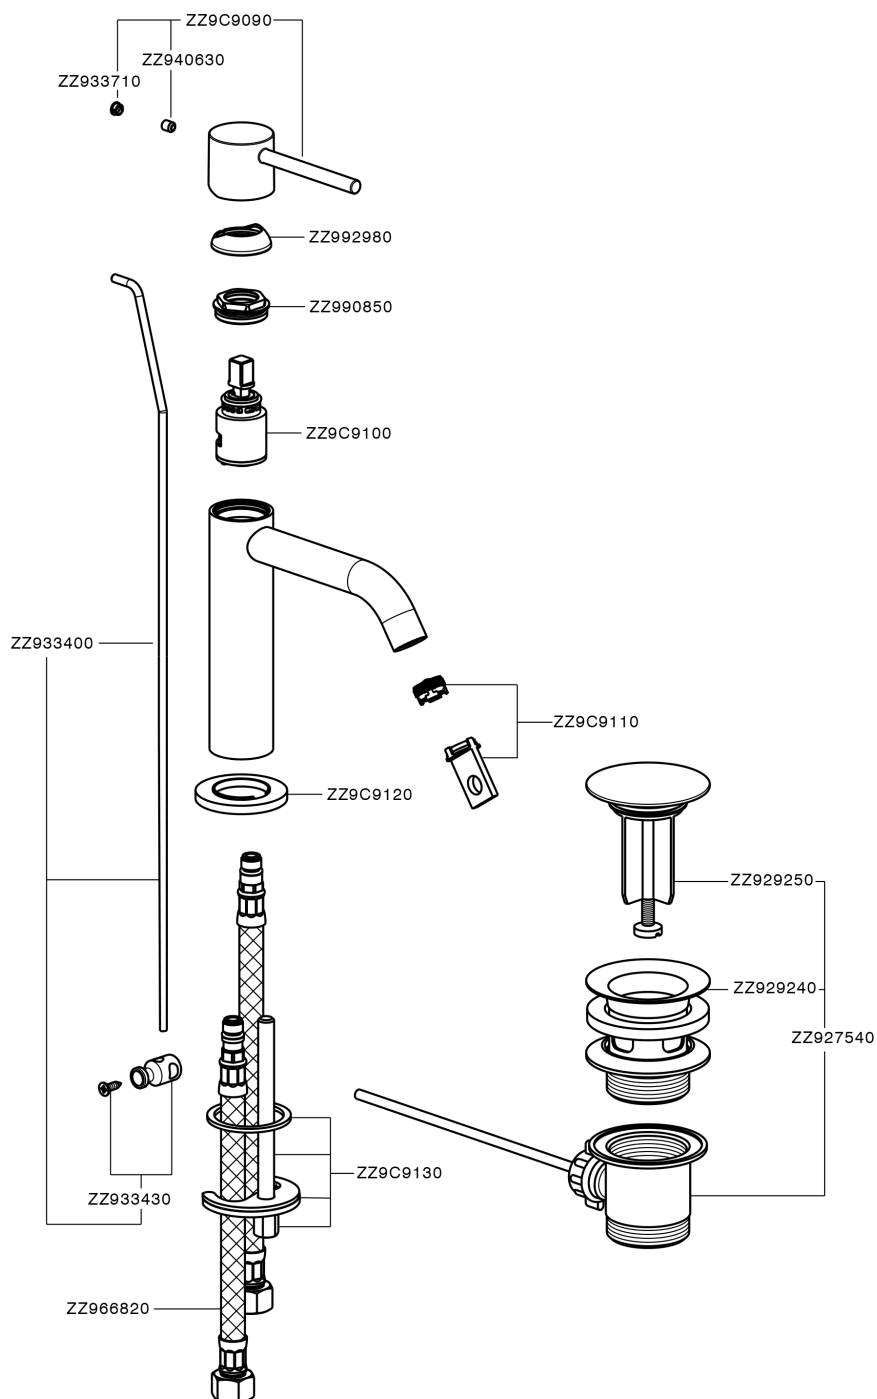

Lavabo monomando large M32_MT000494

MODELO **MT000494**

Lavabo monomando large, con desagüe automático 1"1/4, latiguillos acero G.3/8"

ACABADOS DISPONIBLES

-  **21** 21 Cromo
-  **26** 26 Cobre Viejo
-  **2F** 2F Níquel Cepillado
-  **2W** 2W Oro Cepillado
-  **40** 40 Negro Mate
-  **4Q** 4Q Blanco Mate

CARACTERÍSTICAS

Recambio Cartucho **ZZ96550000**

Cartucho Monomando 25 mm

Lavabo monomando large M32_MT000494

MT000494

<https://es.huberitalia.com/lavabo-monomando-large-m32-mt000494>

2024-09-19