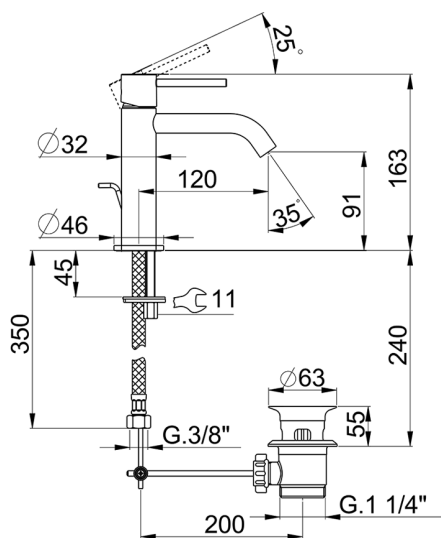

Lavabo monomando large M32_MT000494

MODELO **MT000494**

Lavabo monomando large, con desagüe automático 1"1/4, latiguillos acero G.3/8"

ACABADOS DISPONIBLES

-  **21** 21 Cromo
-  **26** 26 Cobre Viejo
-  **2F** 2F Níquel Cepillado
-  **2W** 2W Oro Cepillado
-  **40** 40 Negro Mate
-  **4Q** 4Q Blanco Mate

CARACTERÍSTICAS

Recambio Cartucho **ZZ96550000**

Cartucho Monomando 25 mm

Lavabo monomando large M32_MT000494

MT000494

<https://es.huberitalia.com/lavabo-monomando-large-m32-mt000494>

2024-09-19