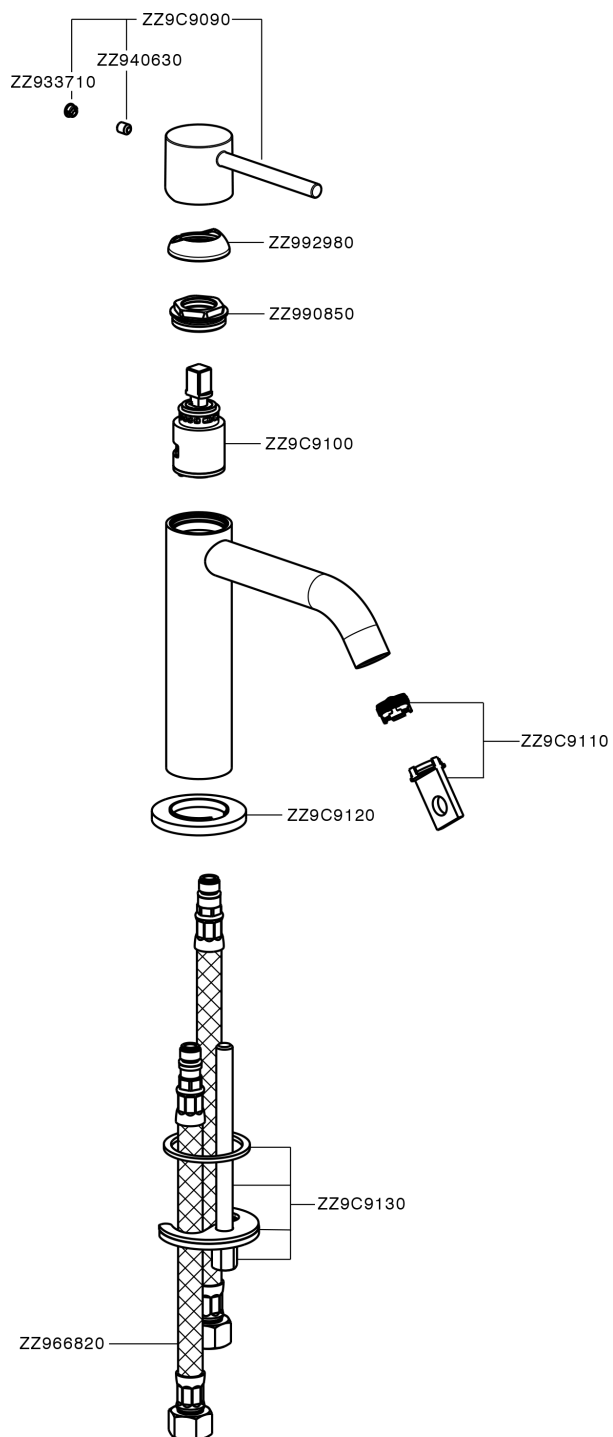

Lavabo monomando large M32_MT000504

MT000504

<https://es.huberitalia.com/lavabo-monomando-large-m32-mt000504>

2026-06-10