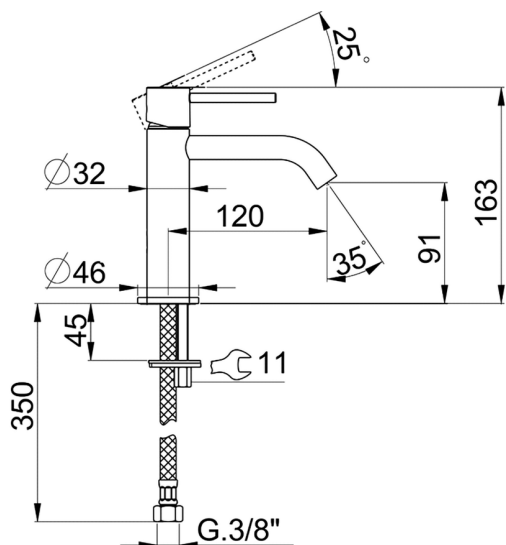

Lavabo monomando large M32_MT000504

MODELO **MT000504**

Lavabo monomando large, sin desagüe, latiguillos acero G.3/8"

ACABADOS DISPONIBLES

-  **21** 21 Cromo
-  **26** 26 Cobre Viejo
-  **2F** 2F Níquel Cepillado
-  **2W** 2W Oro Cepillado
-  **40** 40 Negro Mate
-  **4Q** 4Q Blanco Mate

CARACTERÍSTICAS

Recambio Cartucho **ZZ96550000**

Cartucho Monomando 25 mm

Lavabo monomando large M32_MT000504

MT000504

<https://es.huberitalia.com/lavabo-monomando-large-m32-mt000504>

2026-06-10