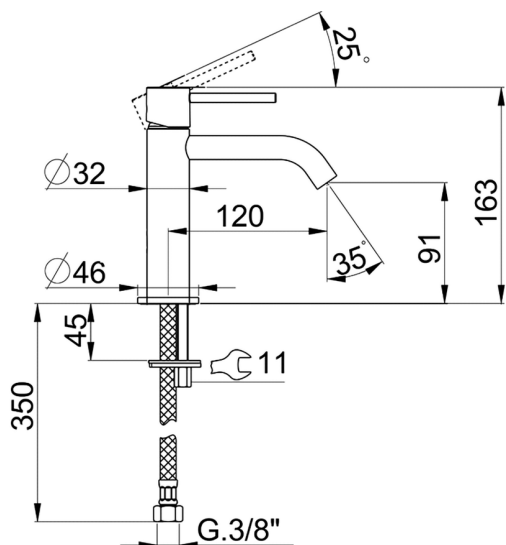

Lavabo monomando large M32_MT000504

MODELO **MT000504**

Lavabo monomando large, sin desagüe, latiguillos acero G.3/8"

ACABADOS DISPONIBLES

-  **21** 21 Cromo
-  **26** 26 Cobre Viejo
-  **2F** 2F Níquel Cepillado
-  **2W** 2W Oro Cepillado
-  **40** 40 Negro Mate
-  **4Q** 4Q Blanco Mate

CARACTERÍSTICAS

Recambio Cartucho **ZZ96550000**

Cartucho Monomando 25 mm

Lavabo monomando large M32_MT000504

MT000504

<https://es.huberitalia.com/lavabo-monomando-large-m32-mt000504>

2026-04-29