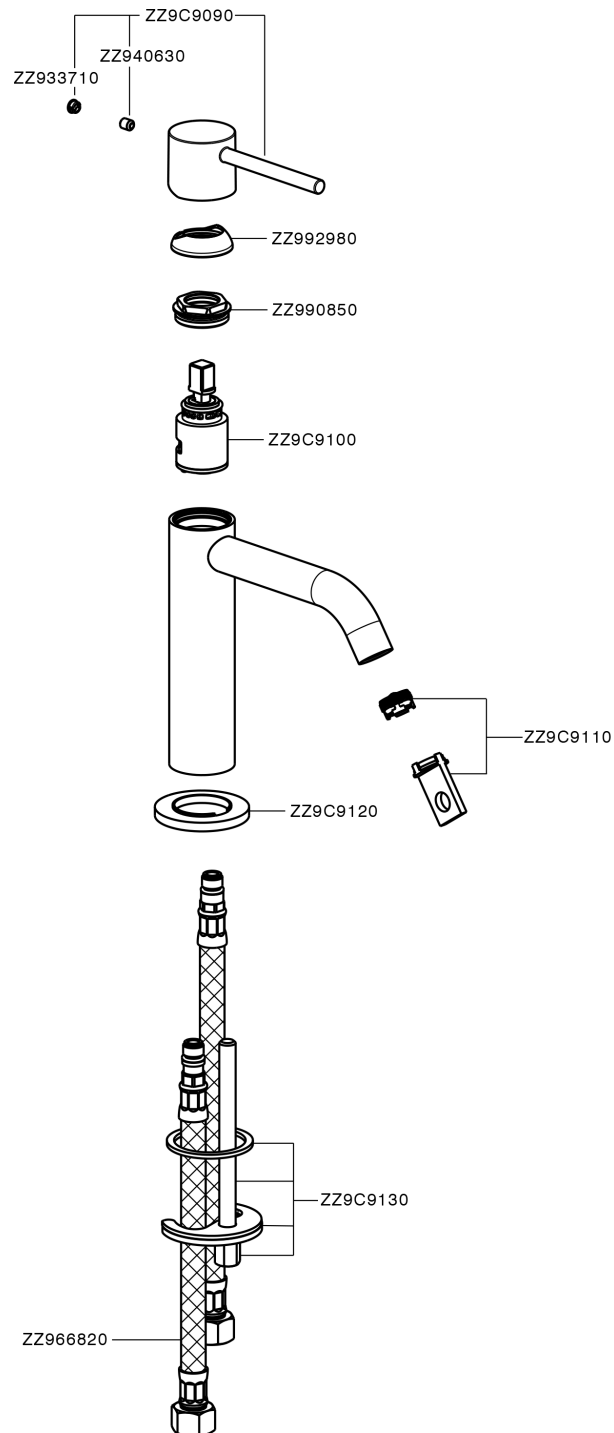

Lavabo monomando large M32_MT000504

MODELO **MT000504**

Lavabo monomando large, sin desagüe, latiguillos acero G.3/8"

ACABADOS DISPONIBLES

-  **21** 21 Cromo
-  **26** 26 Cobre Viejo
-  **2F** 2F Níquel Cepillado
-  **2W** 2W Oro Cepillado
-  **40** 40 Negro Mate
-  **4Q** 4Q Blanco Mate

CARACTERÍSTICAS

Recambio Cartucho **ZZ96550000**

Cartucho Monomando 25 mm

Lavabo monomando large M32_MT000504

MT000504

<https://es.huberitalia.com/lavabo-monomando-large-m32-mt000504>

2026-04-29