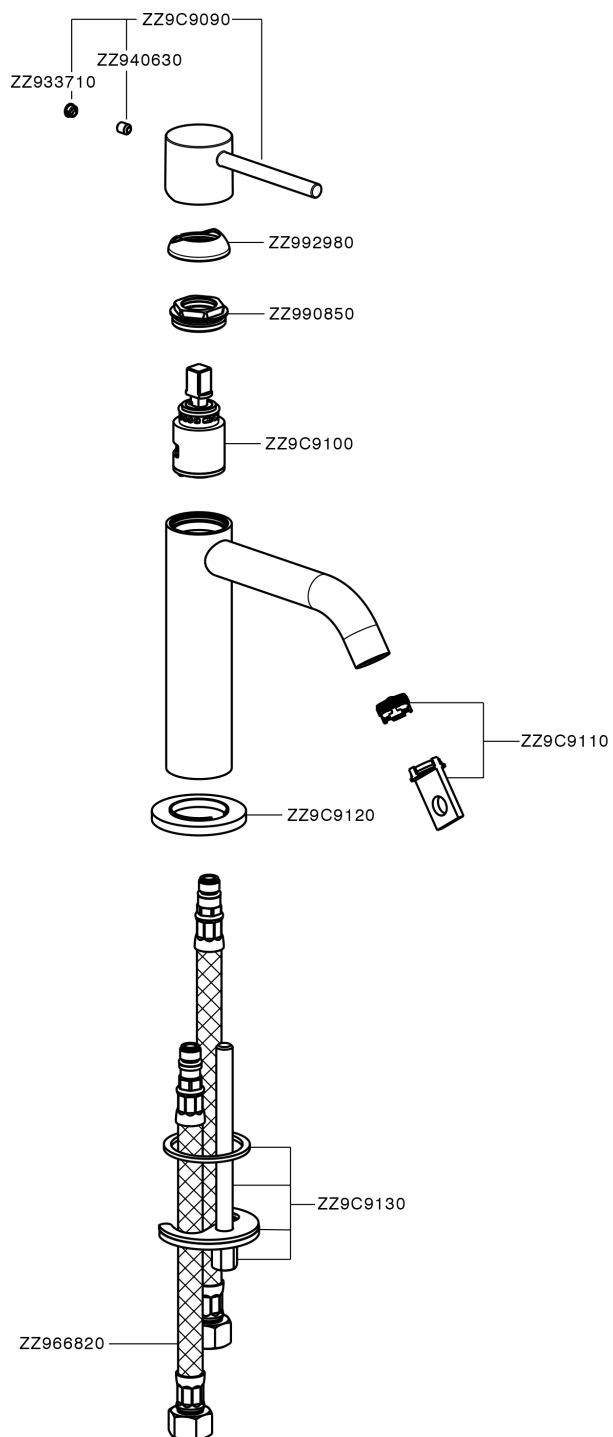

Lavabo monomando large M32_MT000504

MODELO **MT000504**

Lavabo monomando large, sin desagüe, latiguillos acero G.3/8"

ACABADOS DISPONIBLES

-  **21** 21 Cromo
-  **26** 26 Cobre Viejo
-  **2F** 2F Níquel Cepillado
-  **2W** 2W Oro Cepillado
-  **40** 40 Negro Mate
-  **4Q** 4Q Blanco Mate

CARACTERÍSTICAS

Recambio Cartucho **ZZ96550000**

Cartucho Monomando 25 mm

Lavabo monomando large M32_MT000504

MT000504

<https://es.huberitalia.com/lavabo-monomando-large-m32-mt000504>

2026-06-10