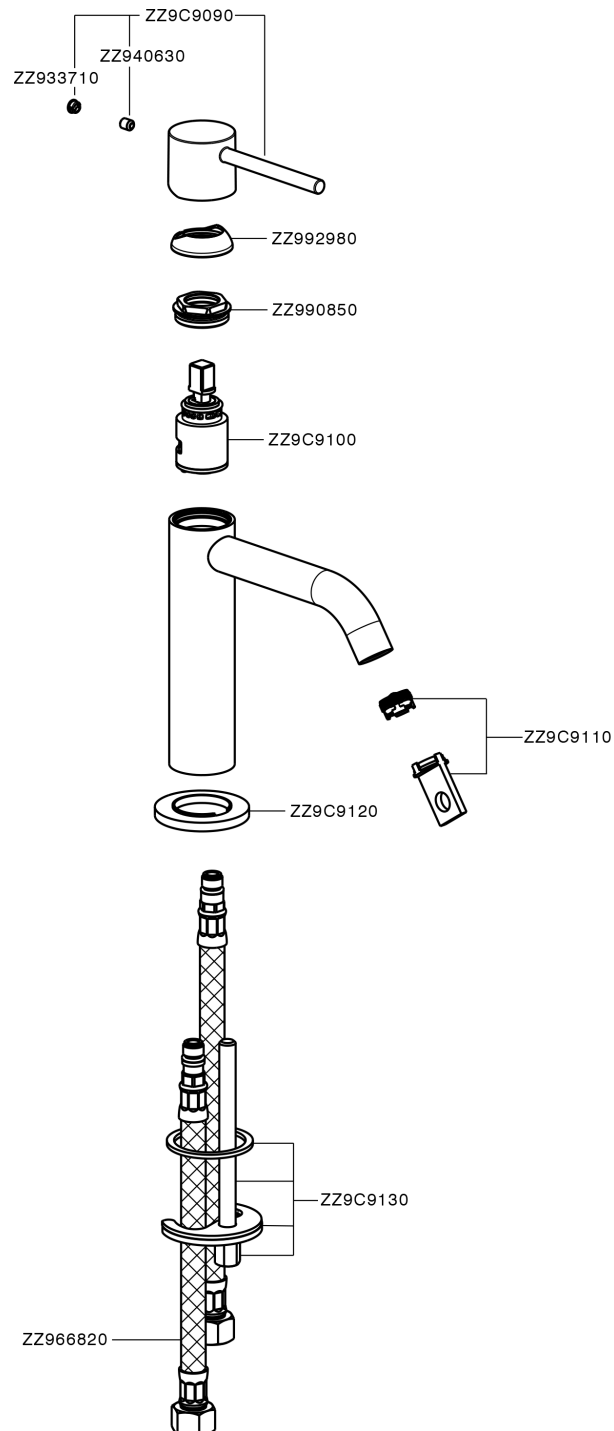

Lavabo monomando large M32_MT000504

MT000504

<https://es.huberitalia.com/lavabo-monomando-large-m32-mt000504>

2026-06-13