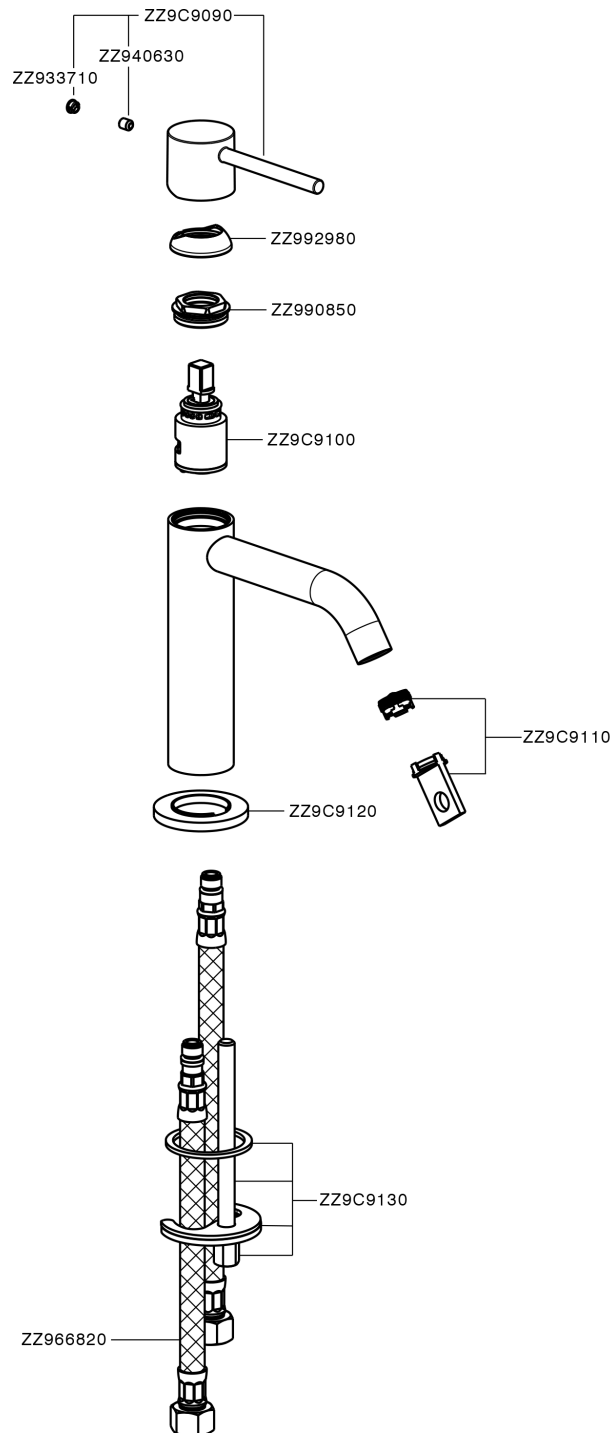

## Lavabo monomando large M32\_MT000504

MT000504

<https://es.huberitalia.com/lavabo-monomando-large-m32-mt000504>

2026-05-20