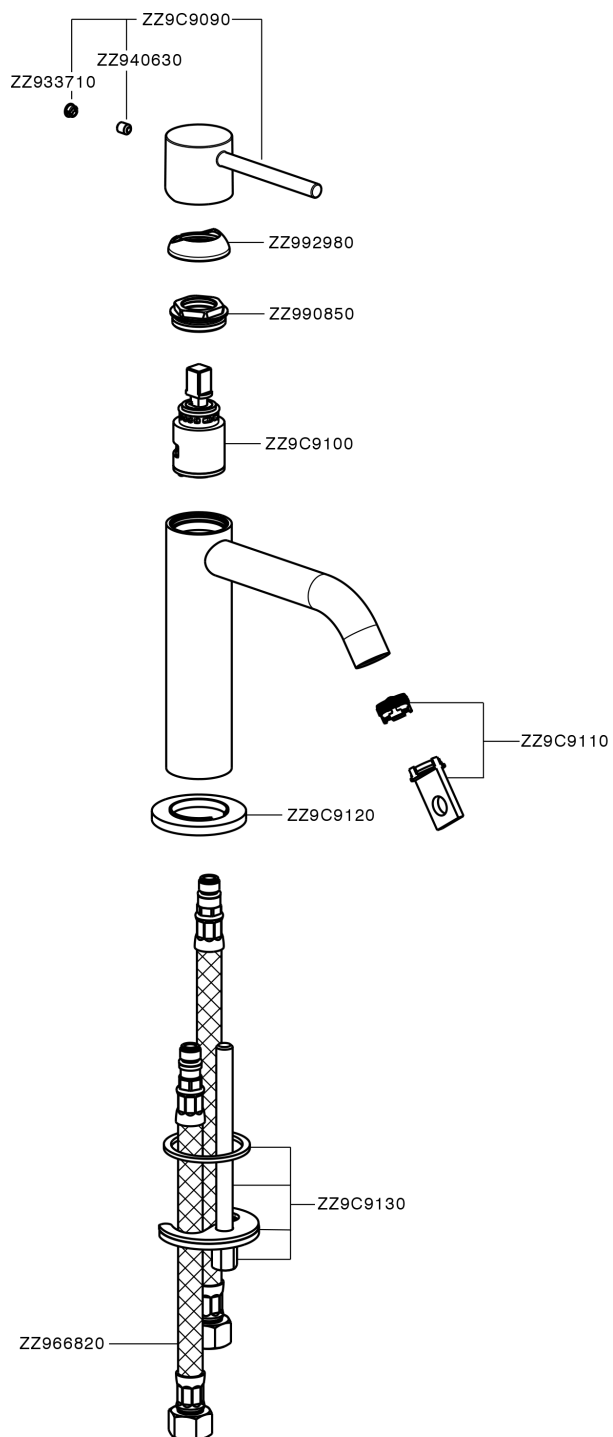

Lavabo monomando large M32_MT000504

MT000504

<https://es.huberitalia.com/lavabo-monomando-large-m32-mt000504>

2026-04-29