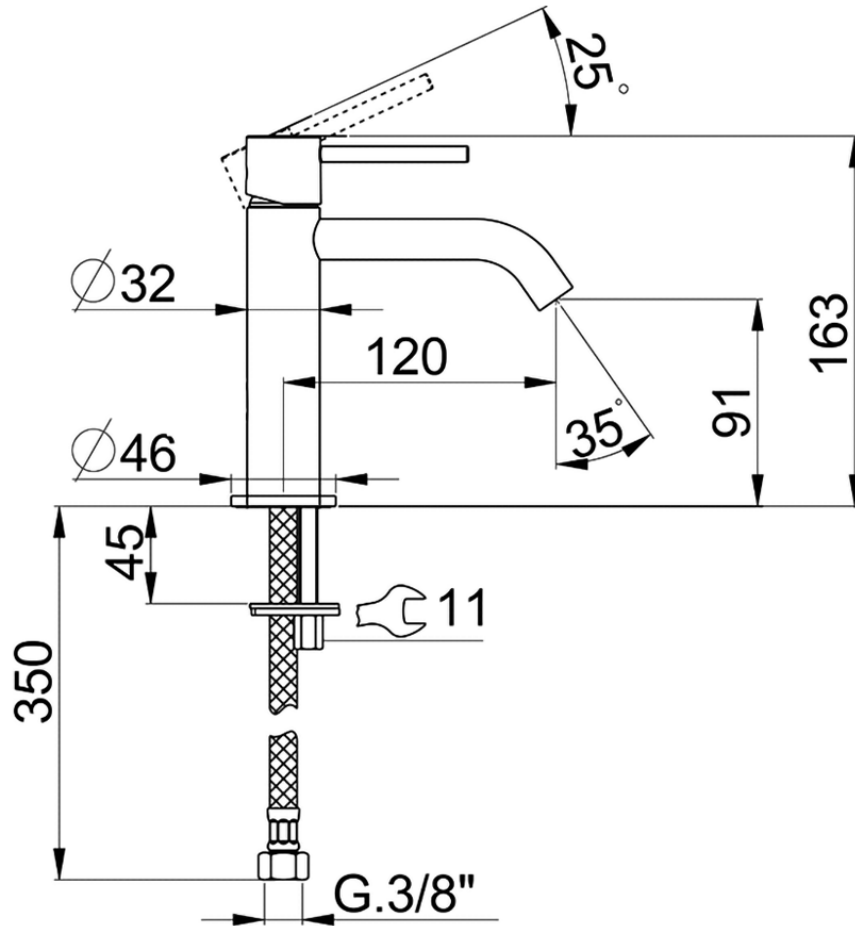

Lavabo monomando large M32_MT000504

MT000504

<https://es.huberitalia.com/lavabo-monomando-large-m32-mt000504>

2026-04-29