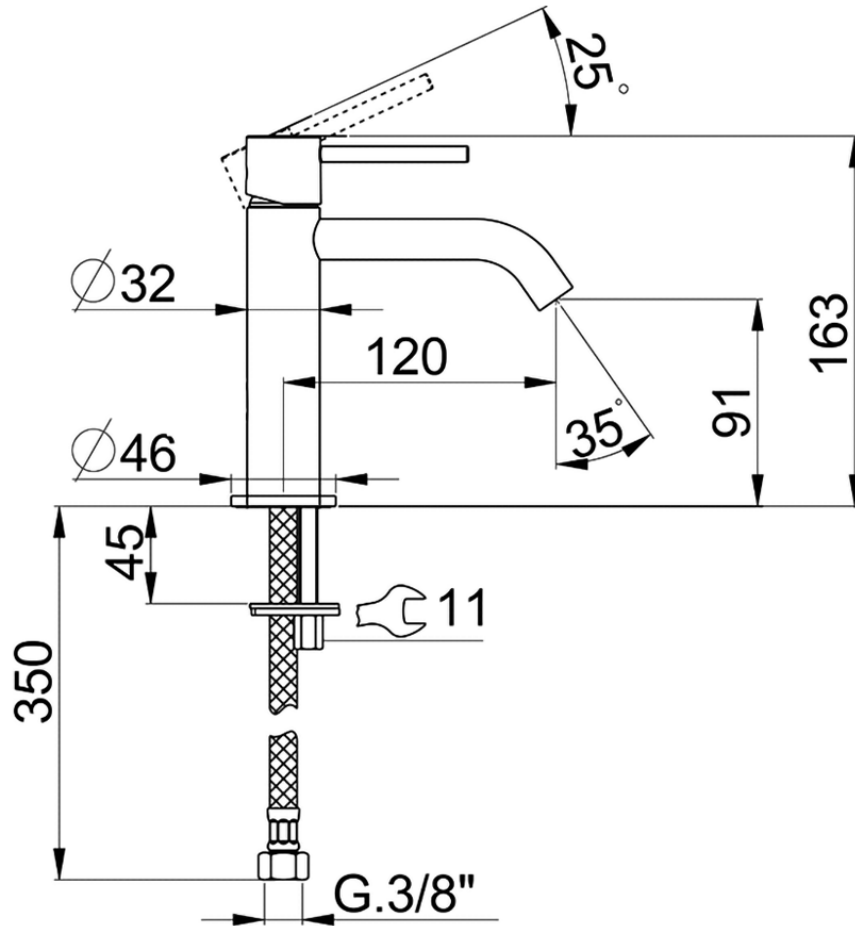

Lavabo monomando large M32\_MT000504

MT000504

<https://es.huberitalia.com/lavabo-monomando-large-m32-mt000504>

2026-06-10