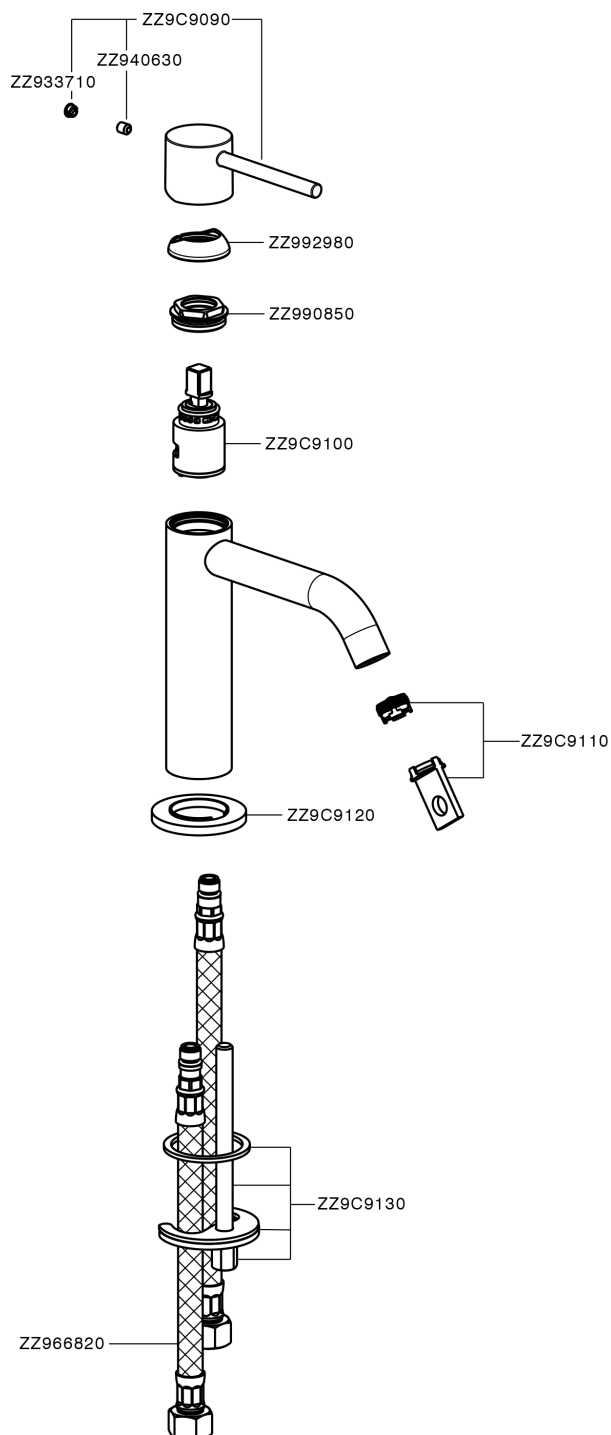

Lavabo monomando large M32_MT000504

MODELO **MT000504**

Lavabo monomando large, sin desagüe, latiguillos acero G.3/8"

ACABADOS DISPONIBLES

-  **21** 21 Cromo
-  **26** 26 Cobre Viejo
-  **2F** 2F Níquel Cepillado
-  **2W** 2W Oro Cepillado
-  **40** 40 Negro Mate
-  **4Q** 4Q Blanco Mate

CARACTERÍSTICAS

Recambio Cartucho **ZZ96550000**

Cartucho Monomando 25 mm

Lavabo monomando large M32_MT000504

MT000504

<https://es.huberitalia.com/lavabo-monomando-large-m32-mt000504>

2026-06-25