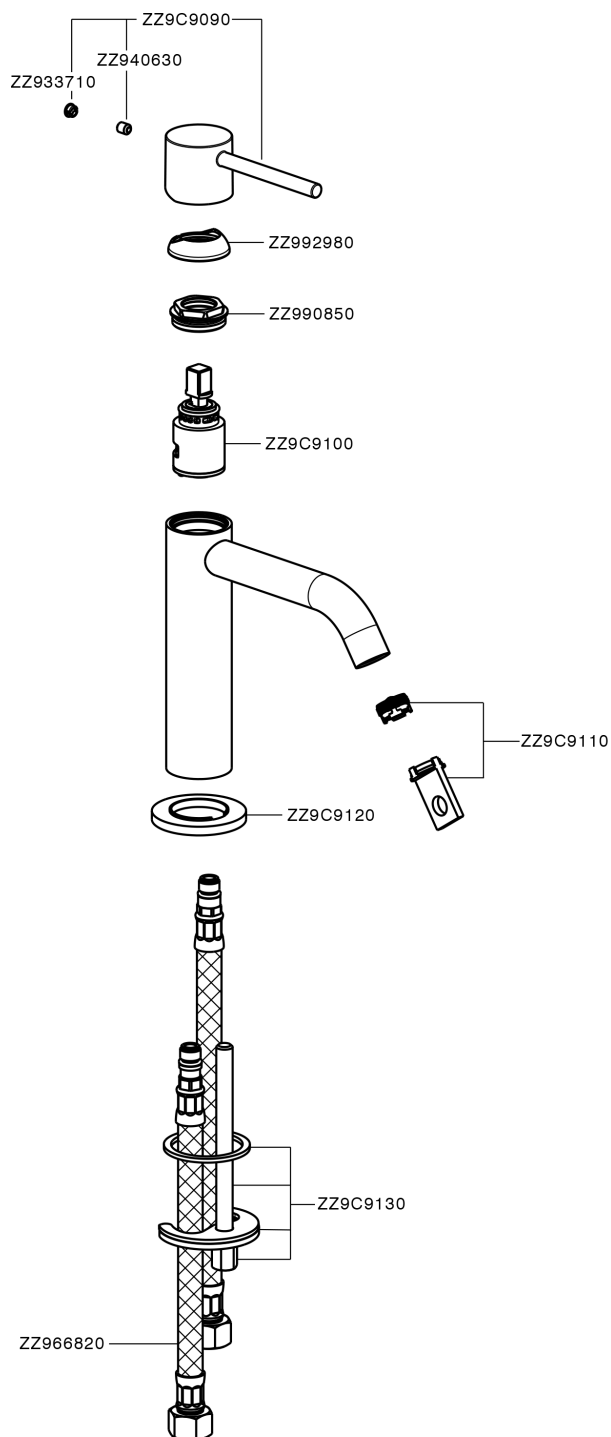

Lavabo monomando large M32_MT000504

MODELO **MT000504**

Lavabo monomando large, sin desagüe, latiguillos acero G.3/8"

ACABADOS DISPONIBLES

-  **21** 21 Cromo
-  **26** 26 Cobre Viejo
-  **2F** 2F Níquel Cepillado
-  **2W** 2W Oro Cepillado
-  **40** 40 Negro Mate
-  **4Q** 4Q Blanco Mate

CARACTERÍSTICAS

Recambio Cartucho **ZZ96550000**

Cartucho Monomando 25 mm

Lavabo monomando large M32_MT000504

MT000504

<https://es.huberitalia.com/lavabo-monomando-large-m32-mt000504>

2026-06-13