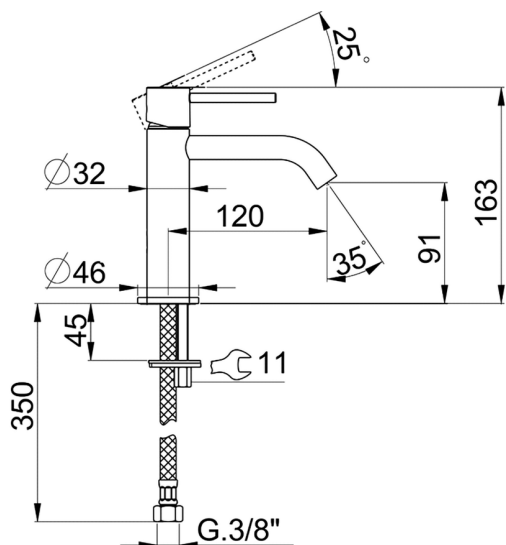

Lavabo monomando large M32_MT000504

MODELO **MT000504**

Lavabo monomando large, sin desagüe, latiguillos acero G.3/8"

ACABADOS DISPONIBLES

-  **21** 21 Cromo
-  **26** 26 Cobre Viejo
-  **2F** 2F Níquel Cepillado
-  **2W** 2W Oro Cepillado
-  **40** 40 Negro Mate
-  **4Q** 4Q Blanco Mate

CARACTERÍSTICAS

Recambio Cartucho **ZZ96550000**

Cartucho Monomando 25 mm

Lavabo monomando large M32_MT000504

MT000504

<https://es.huberitalia.com/lavabo-monomando-large-m32-mt000504>

2026-06-25