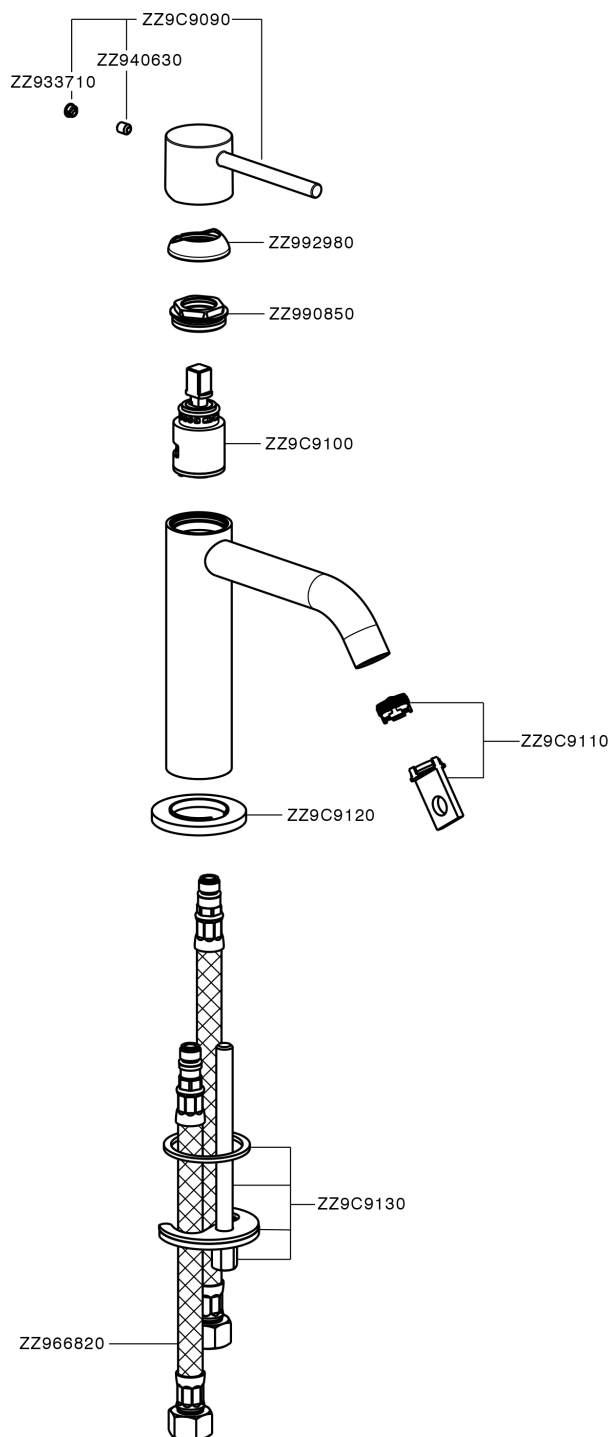

Lavabo monomando large M32_MT000504

MT000504

<https://es.huberitalia.com/lavabo-monomando-large-m32-mt000504>

2026-06-13