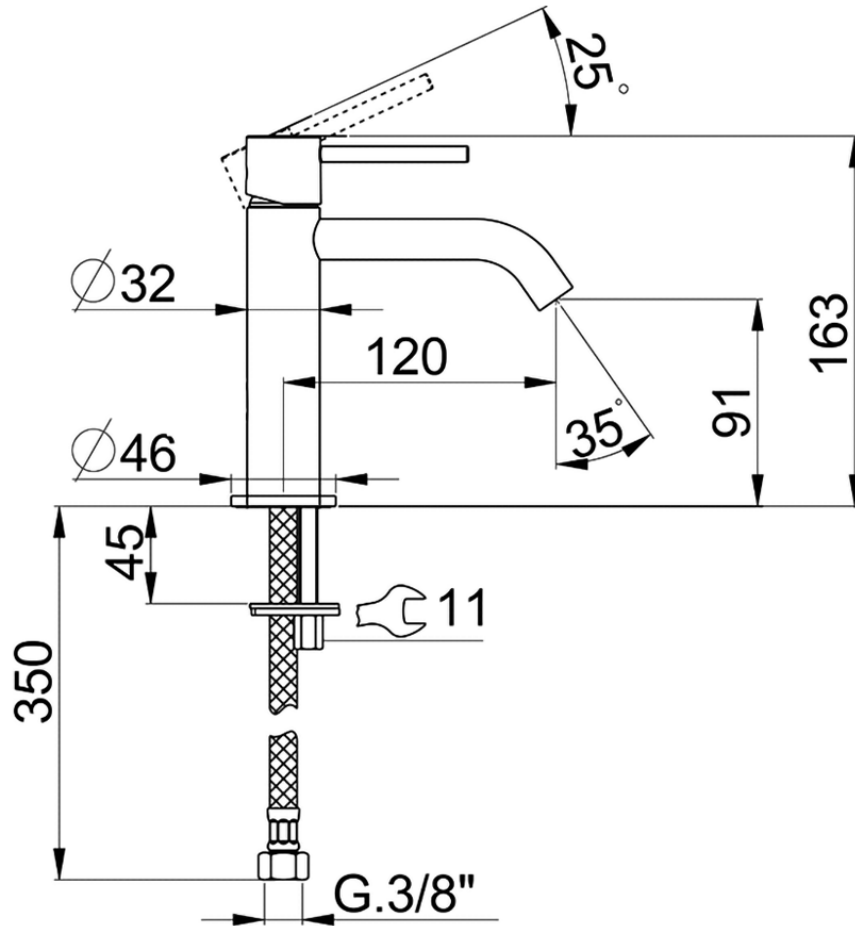

Lavabo monomando large M32_MT000504

MT000504

<https://es.huberitalia.com/lavabo-monomando-large-m32-mt000504>

2026-06-25