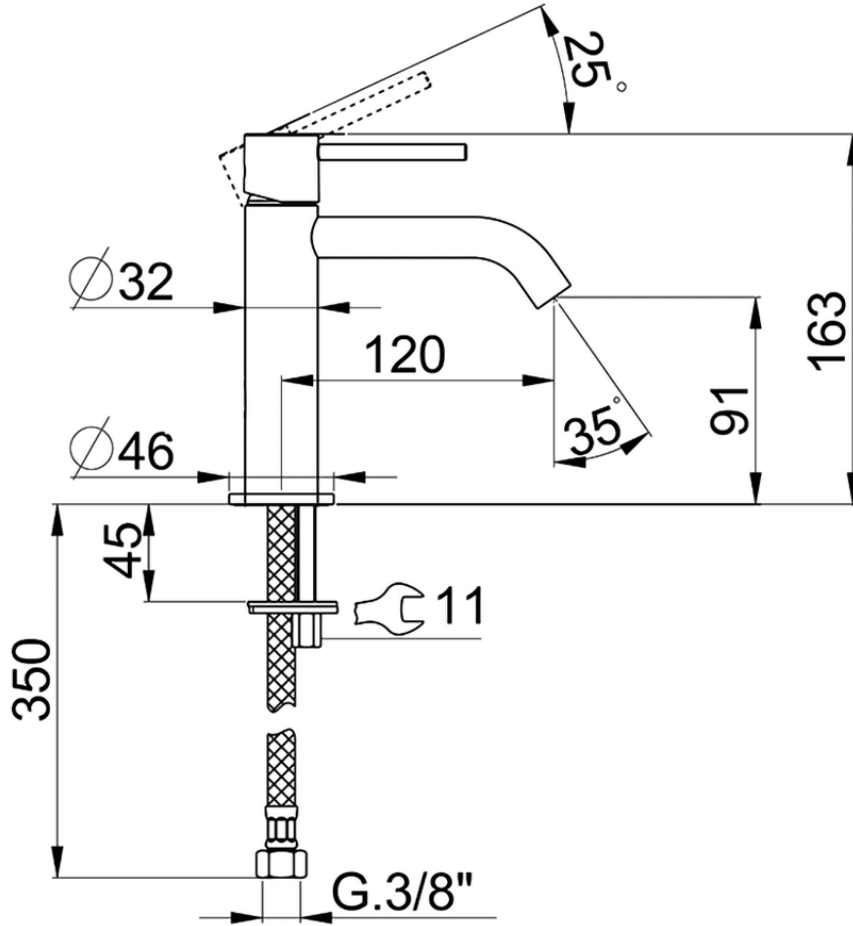

Lavabo monomando large M32_MT000504

MT000504

<https://es.huberitalia.com/lavabo-monomando-large-m32-mt000504>

2026-06-15