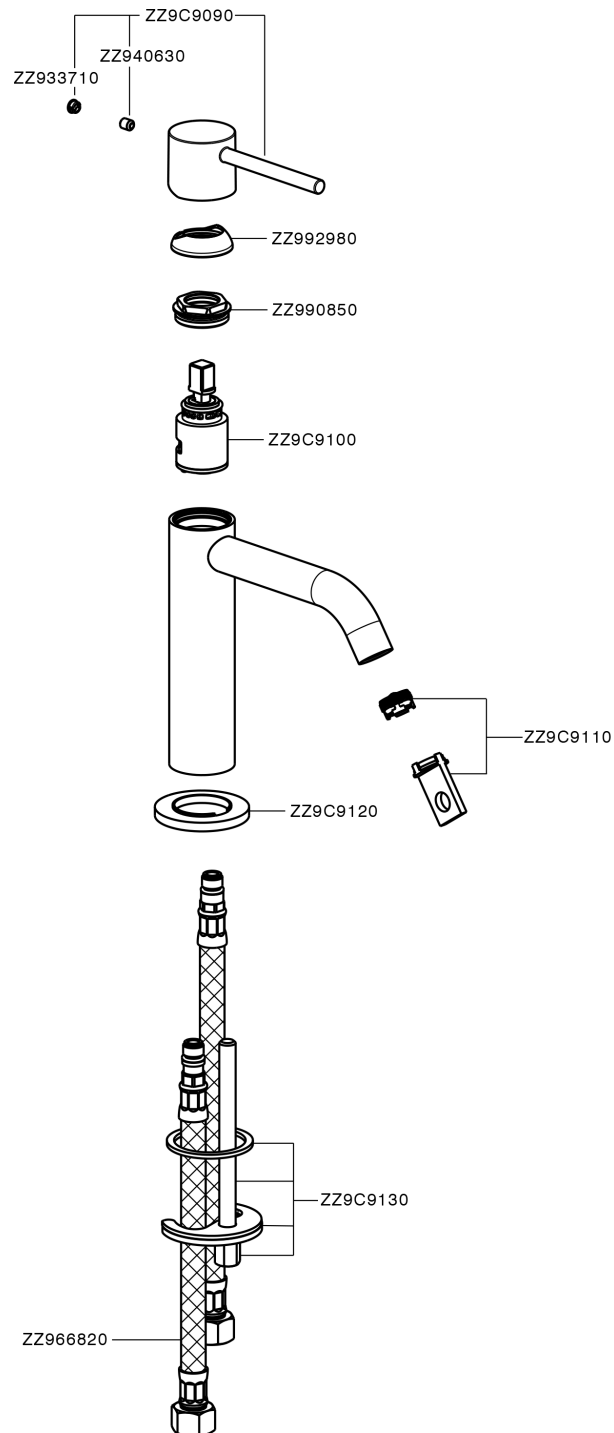

## Lavabo monomando large M32\_MT000504

MODELO **MT000504**

Lavabo monomando large, sin desagüe, latiguillos acero G.3/8"

ACABADOS DISPONIBLES

-  **21** 21 Cromo
-  **26** 26 Cobre Viejo
-  **2F** 2F Níquel Cepillado
-  **2W** 2W Oro Cepillado
-  **40** 40 Negro Mate
-  **4Q** 4Q Blanco Mate

CARACTERÍSTICAS

Recambio Cartucho **ZZ96550000**

**Cartucho Monomando 25 mm**

## Lavabo monomando large M32\_MT000504

MT000504

<https://es.huberitalia.com/lavabo-monomando-large-m32-mt000504>

2026-06-15