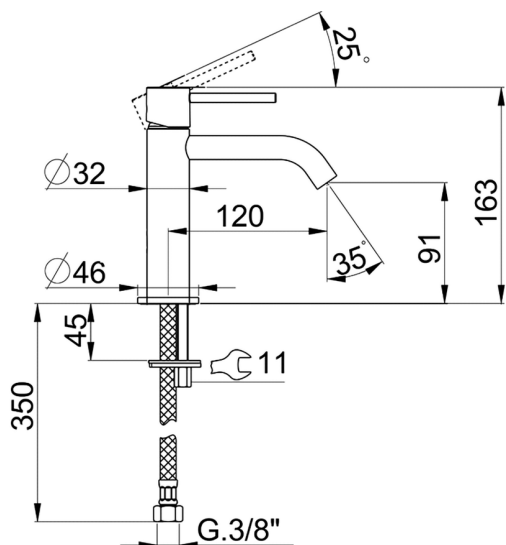

## Lavabo monomando large M32\_MT000504

MODELO **MT000504**

Lavabo monomando large, sin desagüe, latiguillos acero G.3/8"

ACABADOS DISPONIBLES

-  **21** 21 Cromo
-  **26** 26 Cobre Viejo
-  **2F** 2F Níquel Cepillado
-  **2W** 2W Oro Cepillado
-  **40** 40 Negro Mate
-  **4Q** 4Q Blanco Mate

CARACTERÍSTICAS

Recambio Cartucho **ZZ96550000**

**Cartucho Monomando 25 mm**

## Lavabo monomando large M32\_MT000504

MT000504

<https://es.huberitalia.com/lavabo-monomando-large-m32-mt000504>

2026-06-15