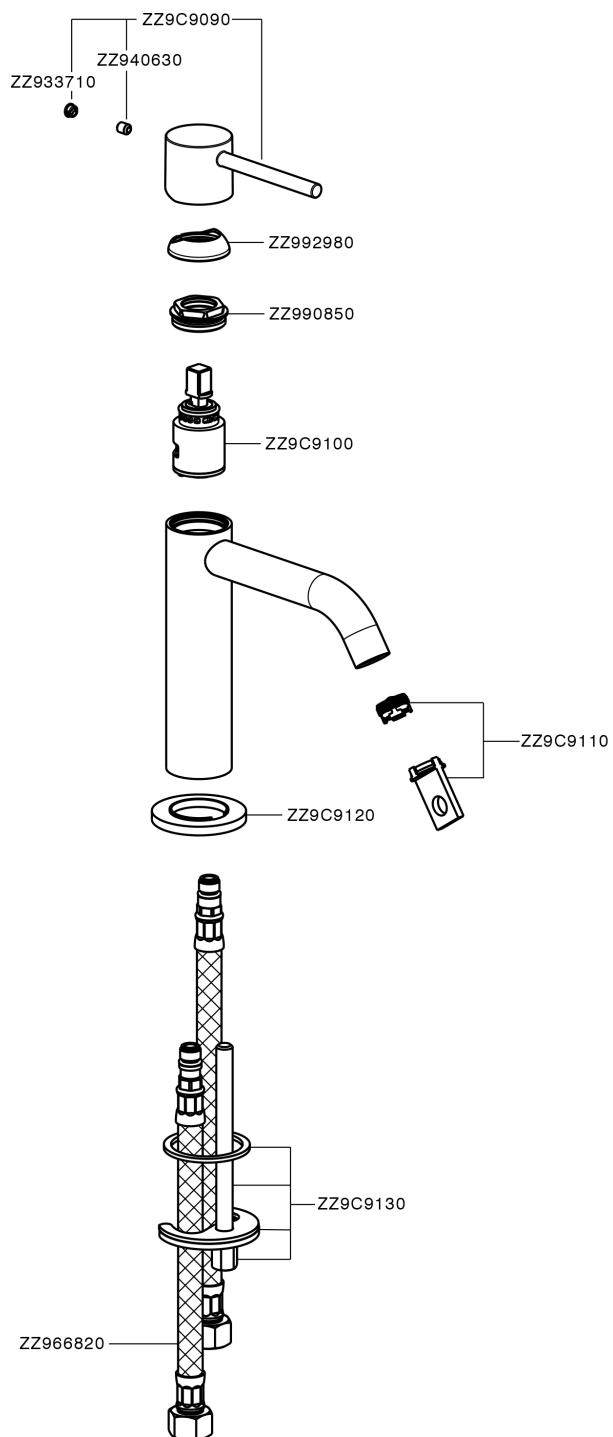

## Lavabo monomando large M32\_MT000504

MT000504

<https://es.huberitalia.com/lavabo-monomando-large-m32-mt000504>

2026-02-05