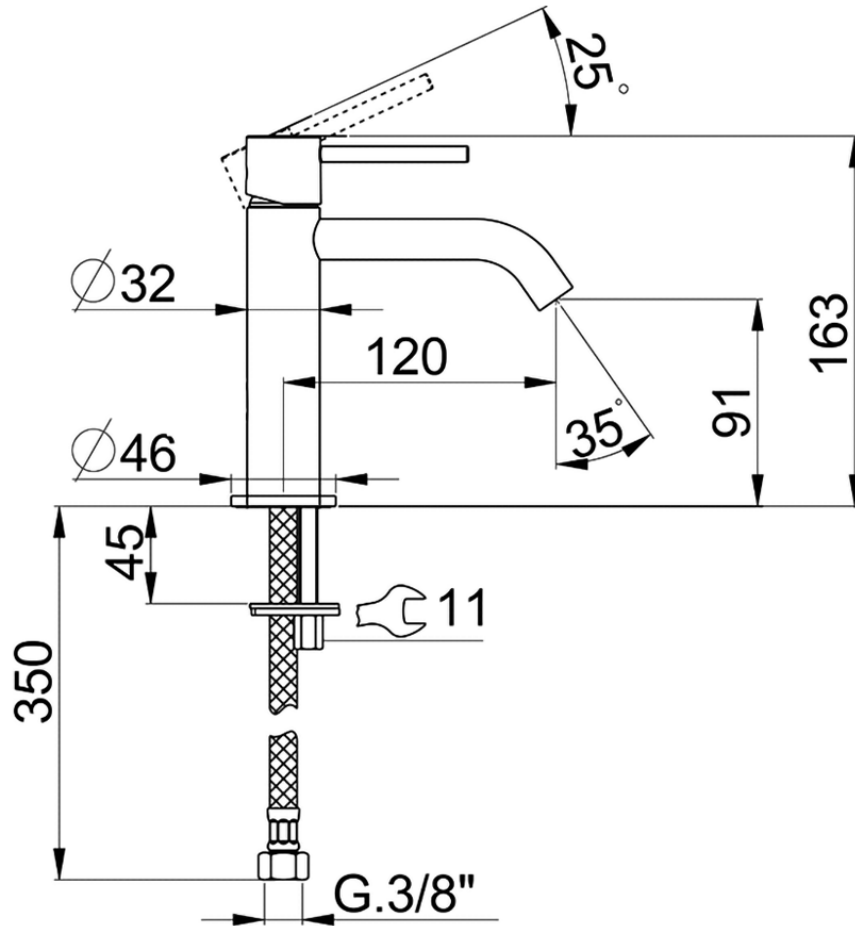

Lavabo monomando large M32_MT000504

MT000504

<https://es.huberitalia.com/lavabo-monomando-large-m32-mt000504>

2026-05-20