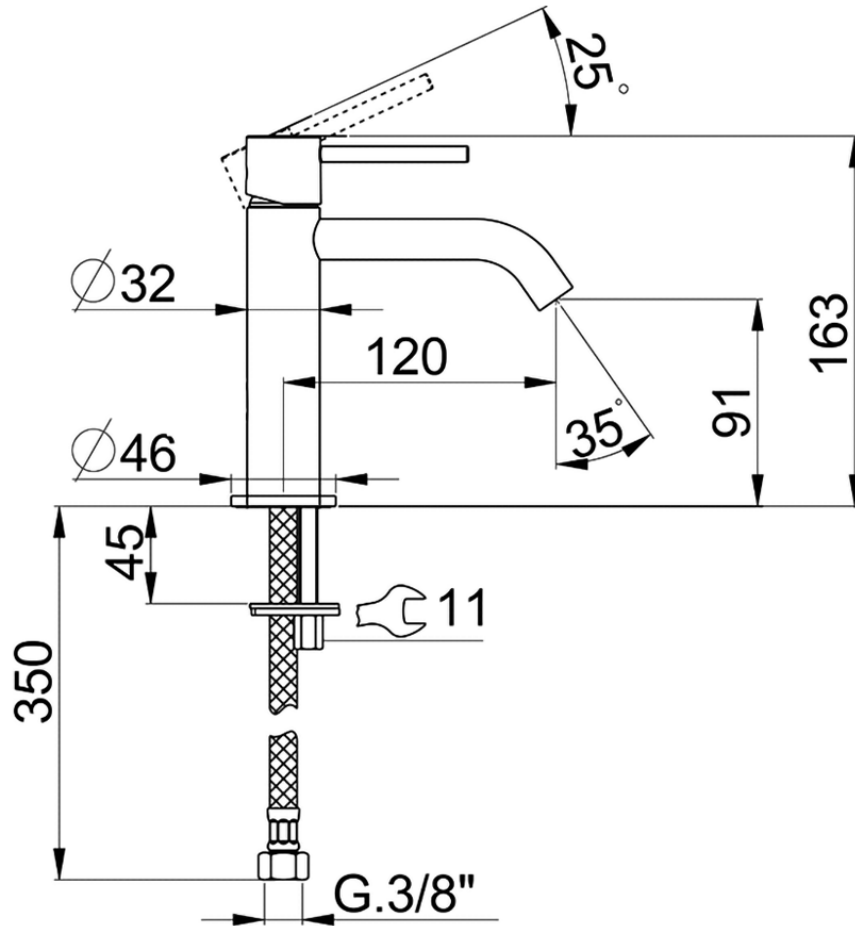

Lavabo monomando large M32_MT000504

MT000504

<https://es.huberitalia.com/lavabo-monomando-large-m32-mt000504>

2026-06-10