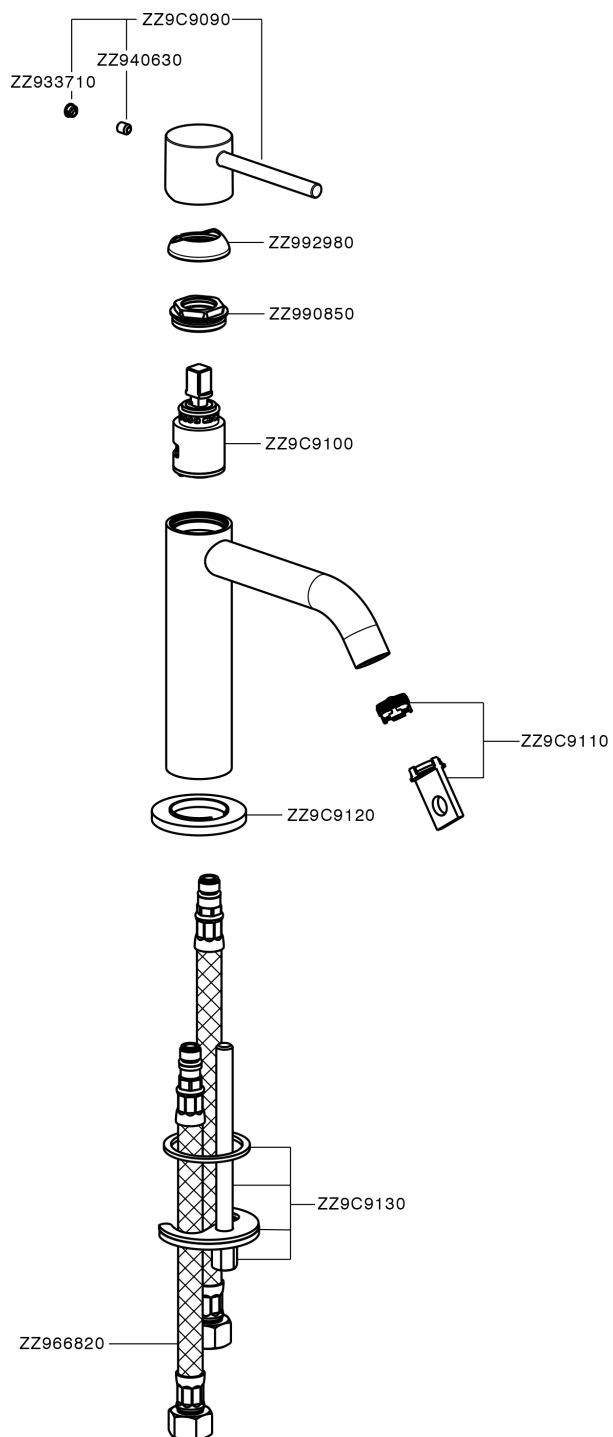

Lavabo monomando large M32_MT000504

MODELO **MT000504**

Lavabo monomando large, sin desagüe, latiguillos acero G.3/8"

ACABADOS DISPONIBLES

-  **21** 21 Cromo
-  **26** 26 Cobre Viejo
-  **2F** 2F Níquel Cepillado
-  **2W** 2W Oro Cepillado
-  **40** 40 Negro Mate
-  **4Q** 4Q Blanco Mate

CARACTERÍSTICAS

Recambio Cartucho **ZZ96550000**

Cartucho Monomando 25 mm

Lavabo monomando large M32_MT000504

MT000504

<https://es.huberitalia.com/lavabo-monomando-large-m32-mt000504>

2026-04-29