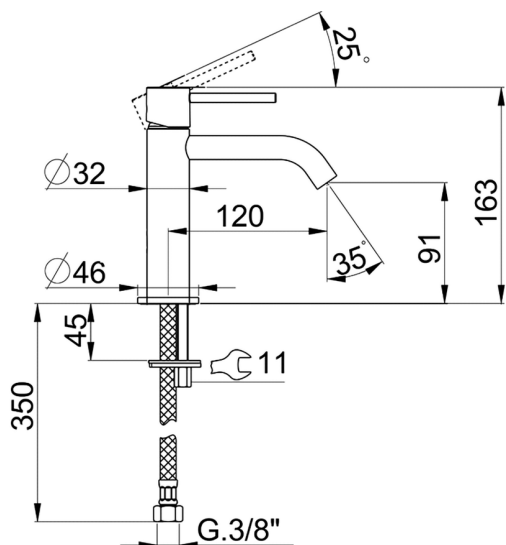

## Lavabo monomando large M32\_MT000504

MODELO **MT000504**

Lavabo monomando large, sin desagüe, latiguillos acero G.3/8"

ACABADOS DISPONIBLES

-  **21** 21 Cromo
-  **26** 26 Cobre Viejo
-  **2F** 2F Níquel Cepillado
-  **2W** 2W Oro Cepillado
-  **40** 40 Negro Mate
-  **4Q** 4Q Blanco Mate

CARACTERÍSTICAS

Recambio Cartucho **ZZ96550000**

**Cartucho Monomando 25 mm**

## Lavabo monomando large M32\_MT000504

MT000504

<https://es.huberitalia.com/lavabo-monomando-large-m32-mt000504>

2026-06-16