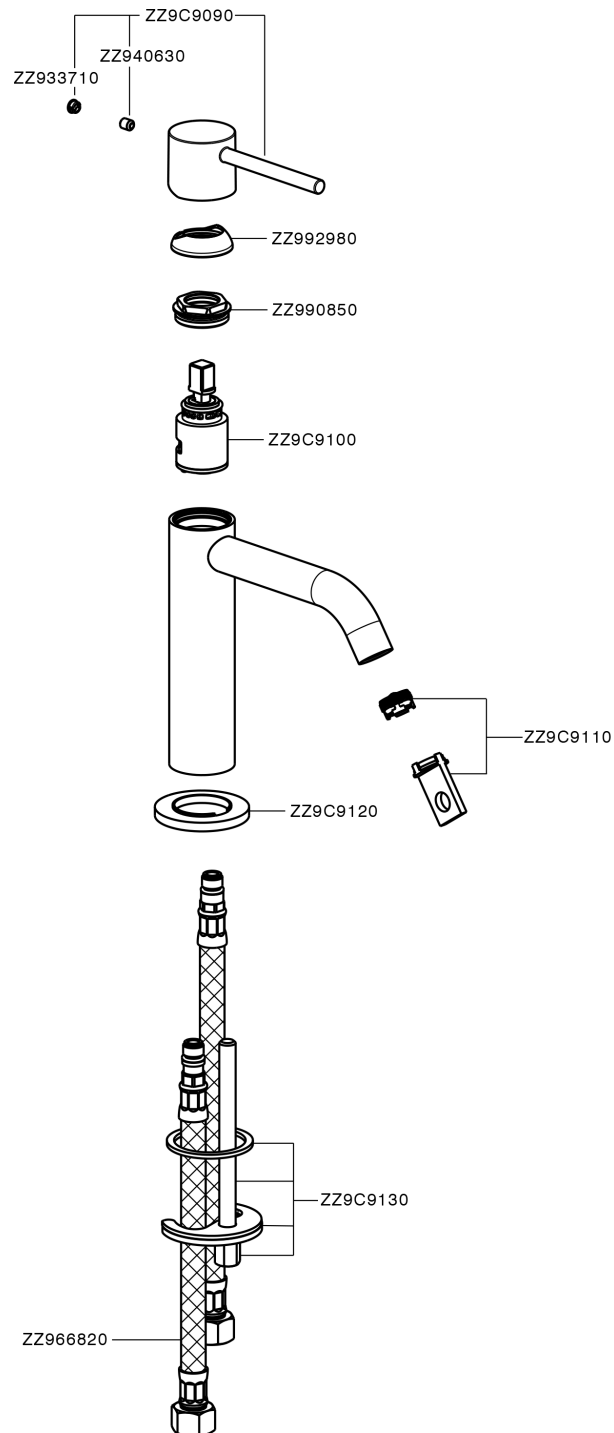

## Lavabo monomando large M32\_MT000504

MODELO **MT000504**

Lavabo monomando large, sin desagüe, latiguillos acero G.3/8"

ACABADOS DISPONIBLES

-  **21** 21 Cromo
-  **26** 26 Cobre Viejo
-  **2F** 2F Níquel Cepillado
-  **2W** 2W Oro Cepillado
-  **40** 40 Negro Mate
-  **4Q** 4Q Blanco Mate

CARACTERÍSTICAS

Recambio Cartucho **ZZ96550000**

**Cartucho Monomando 25 mm**

## Lavabo monomando large M32\_MT000504

MT000504

<https://es.huberitalia.com/lavabo-monomando-large-m32-mt000504>

2026-06-16