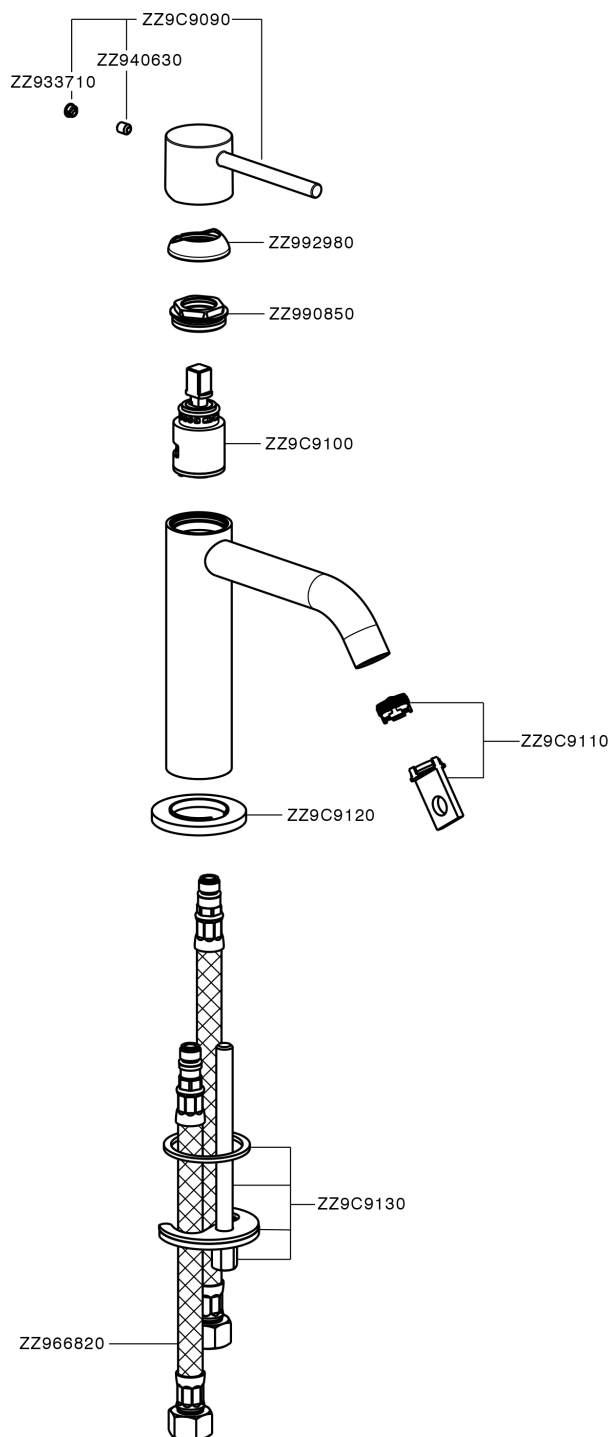

## Lavabo monomando large M32\_MT000504

MT000504

<https://es.huberitalia.com/lavabo-monomando-large-m32-mt000504>

2026-04-30