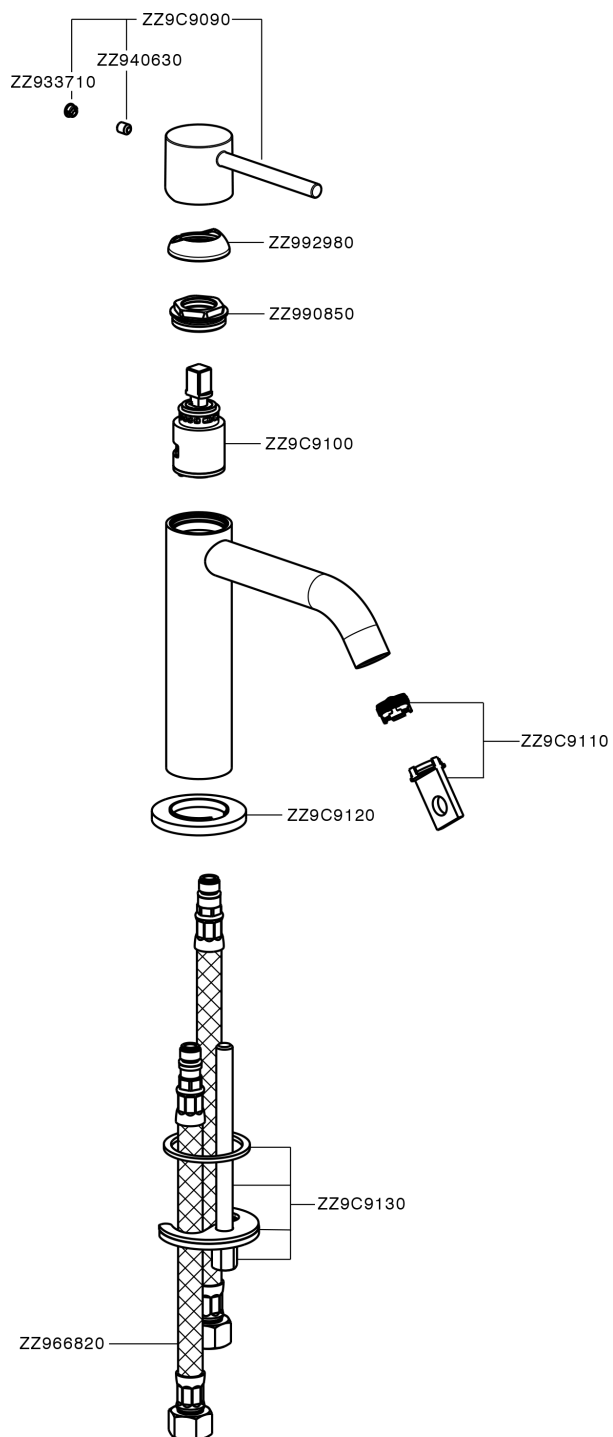

## Lavabo monomando large M32\_MT000504

MT000504

<https://es.huberitalia.com/lavabo-monomando-large-m32-mt000504>

2026-06-15