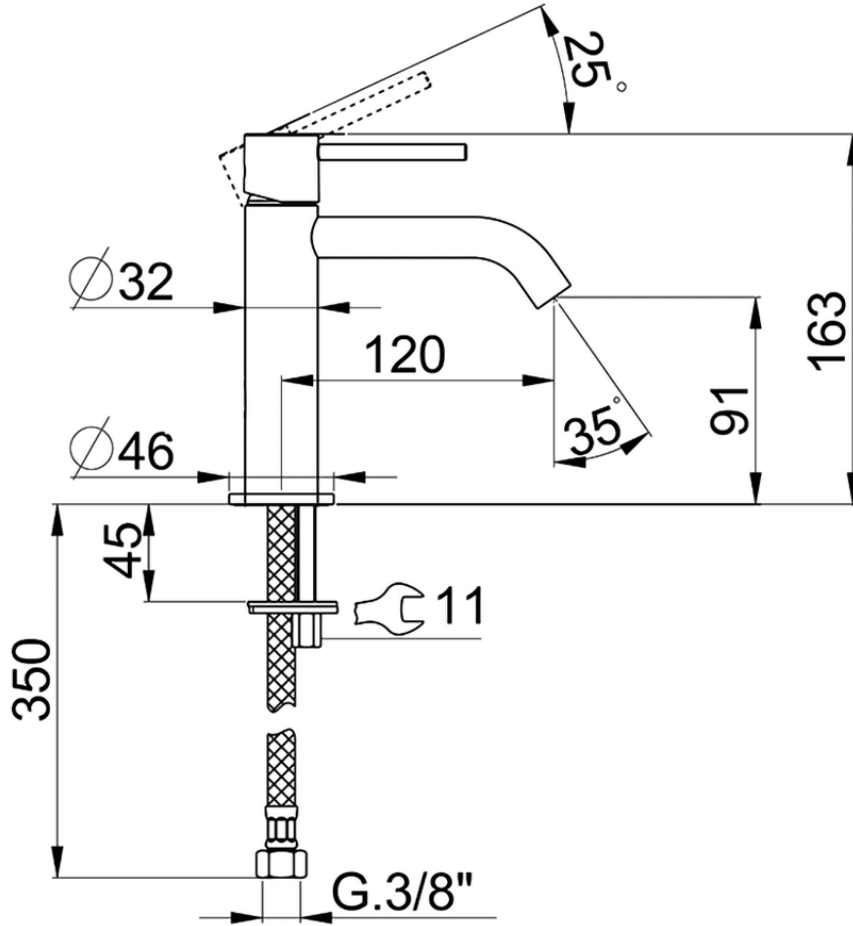

Lavabo monomando large M32\_MT000504

MT000504

<https://es.huberitalia.com/lavabo-monomando-large-m32-mt000504>

2026-04-30