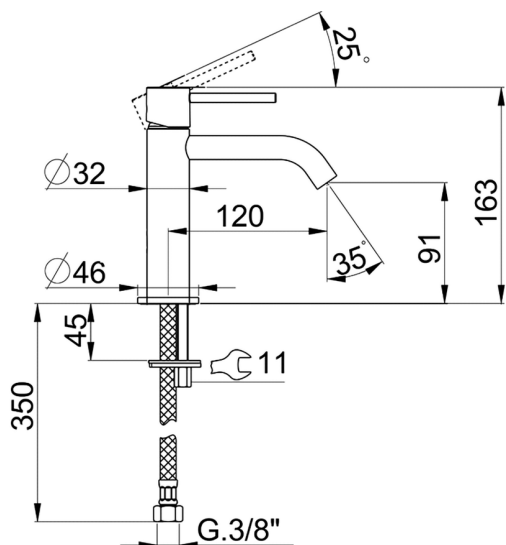

Lavabo monomando large M32_MT000504

MODELO **MT000504**

Lavabo monomando large, sin desagüe, latiguillos acero G.3/8"

ACABADOS DISPONIBLES

-  **21** 21 Cromo
-  **26** 26 Cobre Viejo
-  **2F** 2F Níquel Cepillado
-  **2W** 2W Oro Cepillado
-  **40** 40 Negro Mate
-  **4Q** 4Q Blanco Mate

CARACTERÍSTICAS

Recambio Cartucho **ZZ96550000**

Cartucho Monomando 25 mm

Lavabo monomando large M32_MT000504

MT000504

<https://es.huberitalia.com/lavabo-monomando-large-m32-mt000504>

2026-05-20