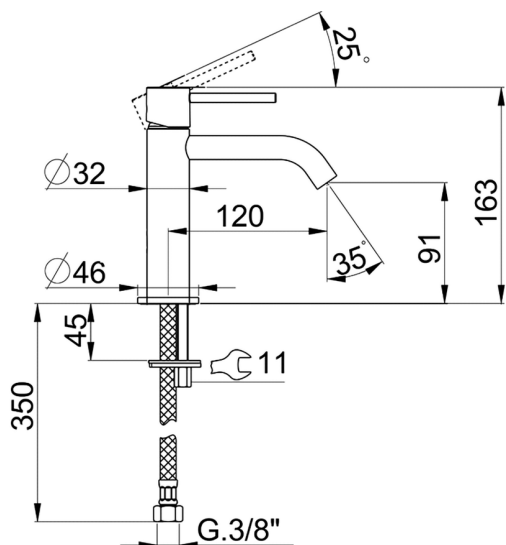

Lavabo monomando large M32_MT000504

MODELO **MT000504**

Lavabo monomando large, sin desagüe, latiguillos acero G.3/8"

ACABADOS DISPONIBLES

-  **21** 21 Cromo
-  **26** 26 Cobre Viejo
-  **2F** 2F Níquel Cepillado
-  **2W** 2W Oro Cepillado
-  **40** 40 Negro Mate
-  **4Q** 4Q Blanco Mate

CARACTERÍSTICAS

Recambio Cartucho **ZZ96550000**

Cartucho Monomando 25 mm

Lavabo monomando large M32_MT000504

MT000504

<https://es.huberitalia.com/lavabo-monomando-large-m32-mt000504>

2026-04-30