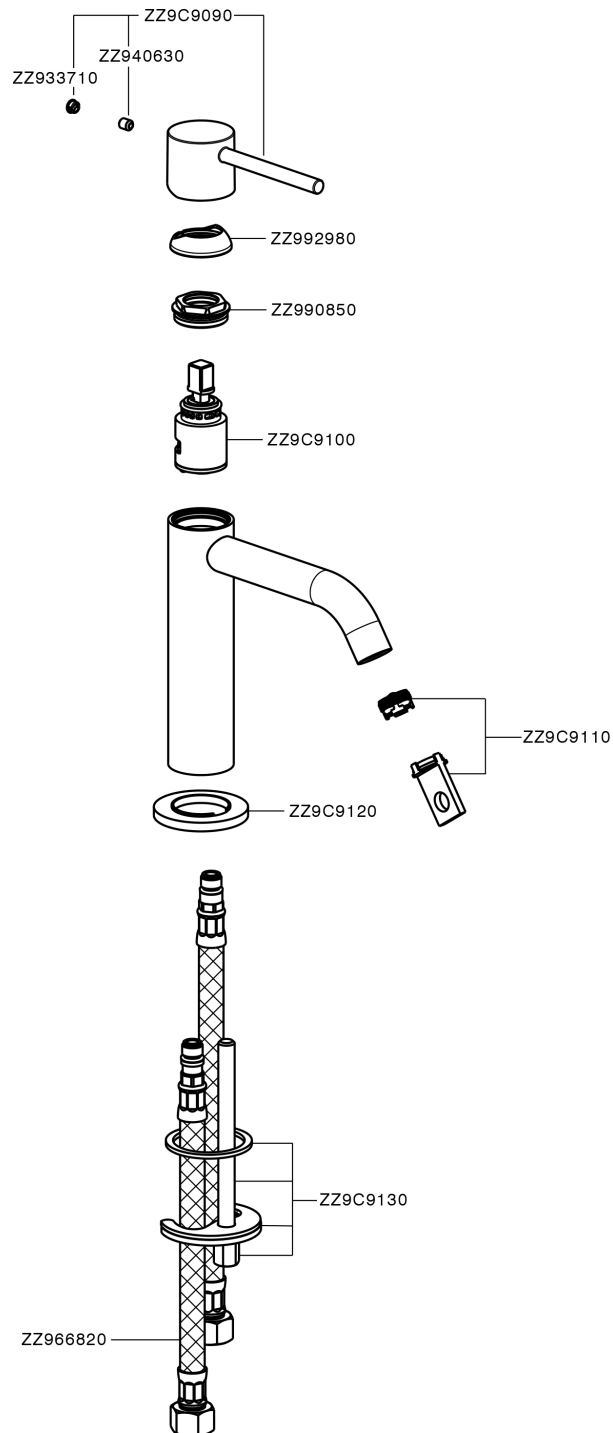

Lavabo monomando large M32_MT000504

MODELO **MT000504**

Lavabo monomando large, sin desagüe, latiguillos acero G.3/8"

ACABADOS DISPONIBLES

-  **21** 21 Cromo
-  **26** 26 Cobre Viejo
-  **2F** 2F Níquel Cepillado
-  **2W** 2W Oro Cepillado
-  **40** 40 Negro Mate
-  **4Q** 4Q Blanco Mate

CARACTERÍSTICAS

Recambio Cartucho **ZZ96550000**

Cartucho Monomando 25 mm

Lavabo monomando large M32_MT000504

MT000504

<https://es.huberitalia.com/lavabo-monomando-large-m32-mt000504>

2026-05-20