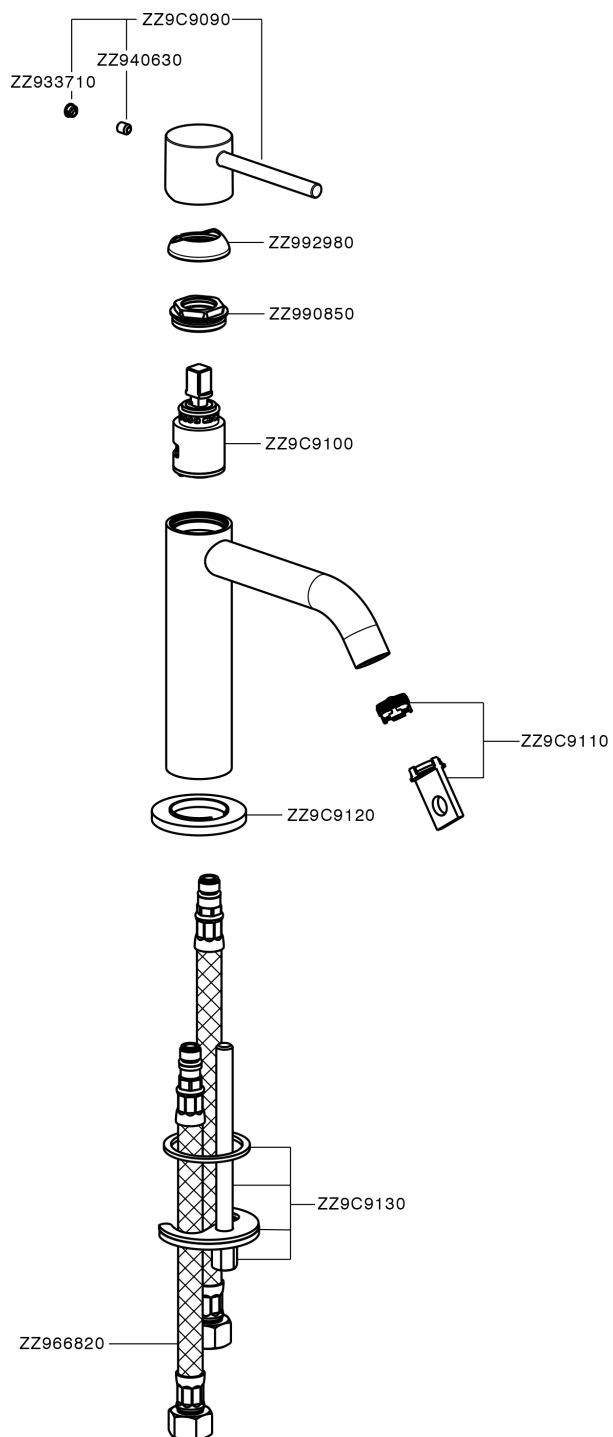

Lavabo monomando large M32_MT000504

MODELO **MT000504**

Lavabo monomando large, sin desagüe, latiguillos acero G.3/8"

ACABADOS DISPONIBLES

-  **21** 21 Cromo
-  **26** 26 Cobre Viejo
-  **2F** 2F Níquel Cepillado
-  **2W** 2W Oro Cepillado
-  **40** 40 Negro Mate
-  **4Q** 4Q Blanco Mate

CARACTERÍSTICAS

Recambio Cartucho **ZZ96550000**

Cartucho Monomando 25 mm

Lavabo monomando large M32_MT000504

MT000504

<https://es.huberitalia.com/lavabo-monomando-large-m32-mt000504>

2026-04-30