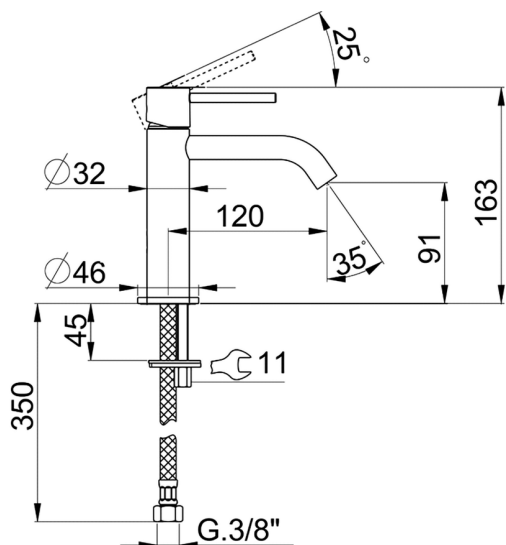

Lavabo monomando large M32_MT000504

MODELO **MT000504**

Lavabo monomando large, sin desagüe, latiguillos acero G.3/8"

ACABADOS DISPONIBLES

-  **21** 21 Cromo
-  **26** 26 Cobre Viejo
-  **2F** 2F Níquel Cepillado
-  **2W** 2W Oro Cepillado
-  **40** 40 Negro Mate
-  **4Q** 4Q Blanco Mate

CARACTERÍSTICAS

Recambio Cartucho **ZZ96550000**

Cartucho Monomando 25 mm

Lavabo monomando large M32_MT000504

MT000504

<https://es.huberitalia.com/lavabo-monomando-large-m32-mt000504>

2026-06-13