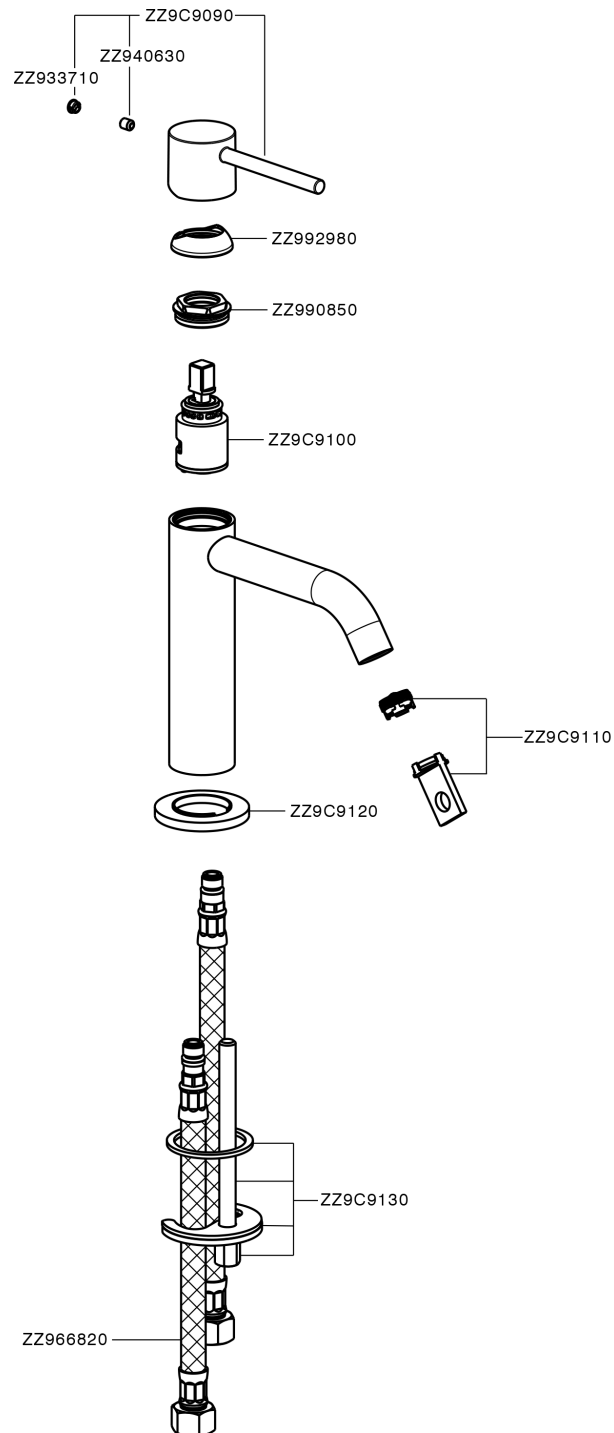

Lavabo monomando large M32_MT000504

MODELO **MT000504**

Lavabo monomando large, sin desagüe, latiguillos acero G.3/8"

ACABADOS DISPONIBLES

-  **21** 21 Cromo
-  **26** 26 Cobre Viejo
-  **2F** 2F Níquel Cepillado
-  **2W** 2W Oro Cepillado
-  **40** 40 Negro Mate
-  **4Q** 4Q Blanco Mate

CARACTERÍSTICAS

Recambio Cartucho **ZZ96550000**

Cartucho Monomando 25 mm

Lavabo monomando large M32_MT000504

MT000504

<https://es.huberitalia.com/lavabo-monomando-large-m32-mt000504>

2026-06-13