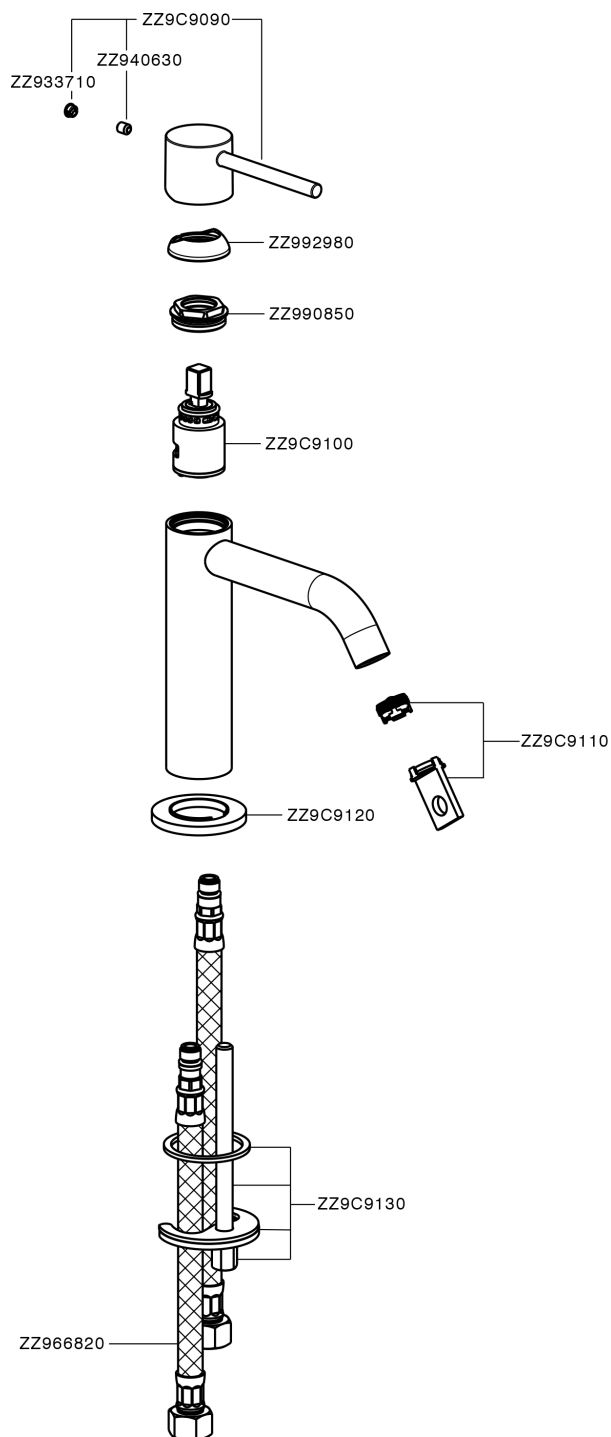

Lavabo monomando large M32_MT000504

MT000504

<https://es.huberitalia.com/lavabo-monomando-large-m32-mt000504>

2026-04-30