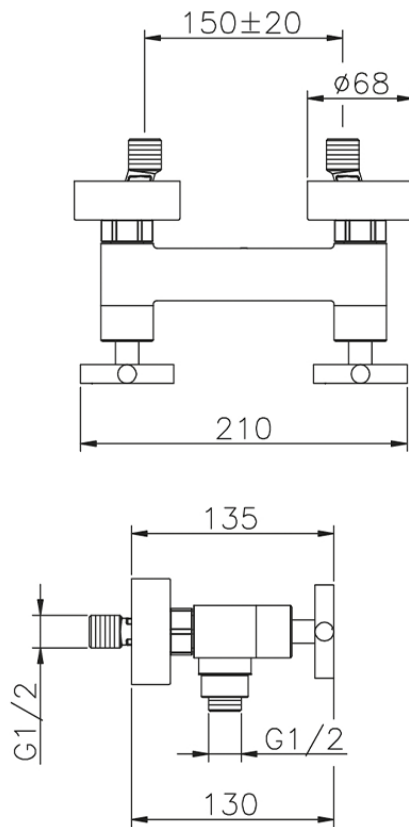

Ducha SUITE_SU000440

SU000440

<https://es.huberitalia.com/ducha-suite-su000440>

2026-04-30