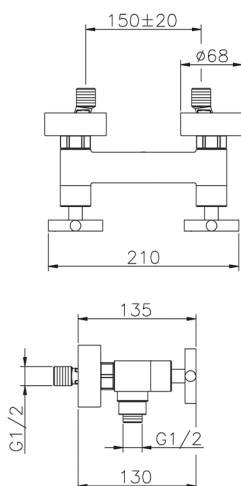

Ducha SUITE_SU000440

MODELO **SU000440**

Ducha, sin conjunto ducha, conexión para flexible 1/2" M

ACABADOS DISPONIBLES

- **21** 21 Cromo
- **40** 40 Negro Mate
- **2F** 2F Níquel Cepillado
- **2W** 2W Oro Cepillado

CARACTERÍSTICAS

2026-06-15