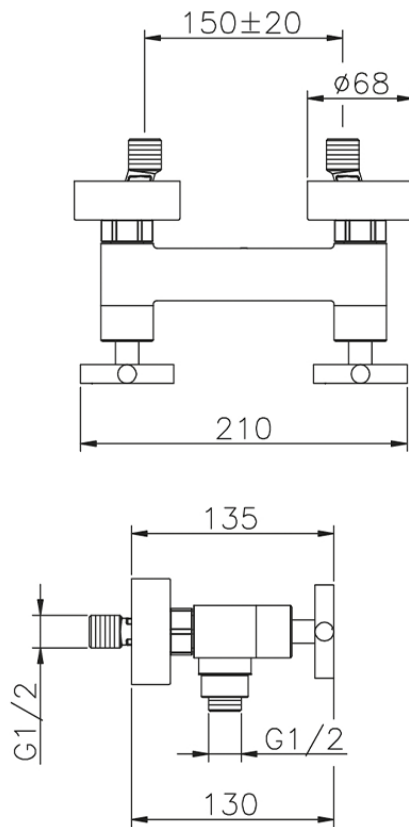

Ducha SUITE_SU000440

SU000440

<https://es.huberitalia.com/ducha-suite-su000440>

2026-06-13