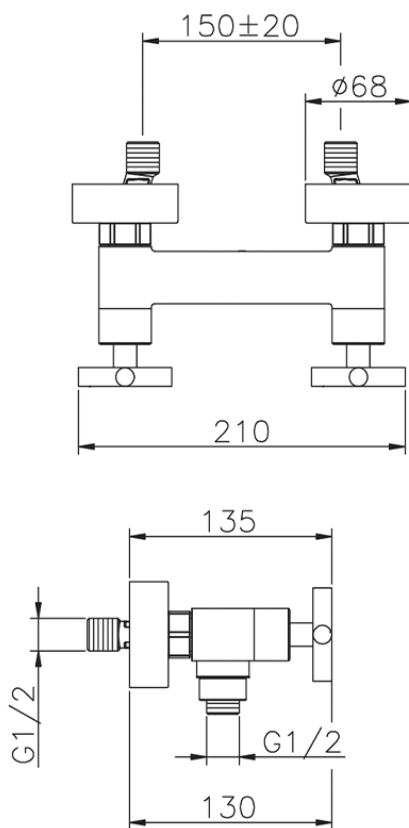

Ducha SUITE_SU000440

SU000440

<https://es.huberitalia.com/ducha-suite-su000440>

2026-04-29