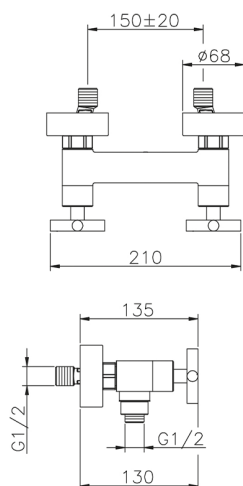

Ducha SUITE_SU000440

MODELO **SU000440**

Ducha, sin conjunto ducha, conexión para flexible 1/2" M

ACABADOS DISPONIBLES

-  **21** 21 Cromo
-  **40** 40 Negro Mate
-  **2F** 2F Níquel Cepillado
-  **2W** 2W Oro Cepillado