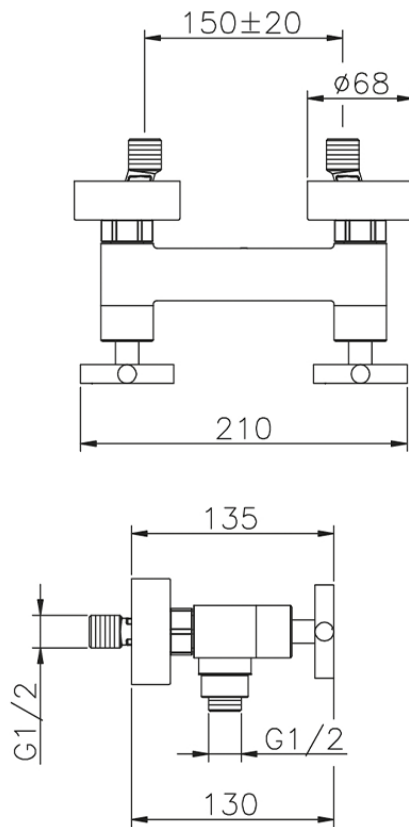

Ducha SUITE_SU000440

SU000440

<https://es.huberitalia.com/ducha-suite-su000440>

2026-06-10