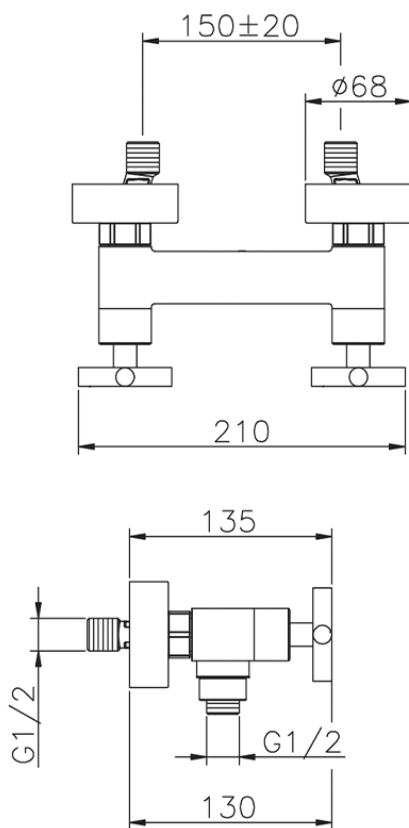

Ducha SUITE_SU000440

SU000440

<https://es.huberitalia.com/ducha-suite-su000440>

2026-06-15