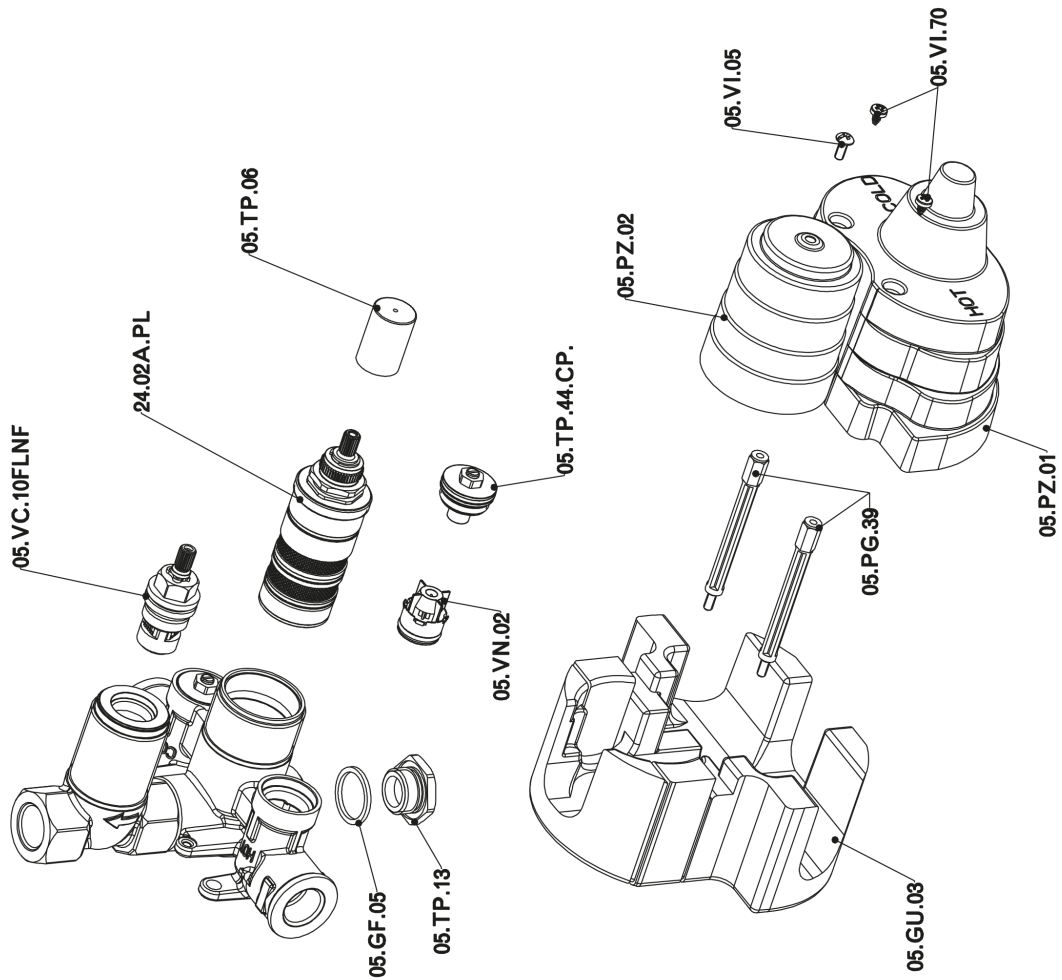

Parte empotrada termostático ducha 1 salida EMPOTRADO_ZB007301

ZB007301

<https://es.huberitalia.com/parte-empotrada-termostatico-ducha-1-salida-empotrado-zb007301>

2026-04-12