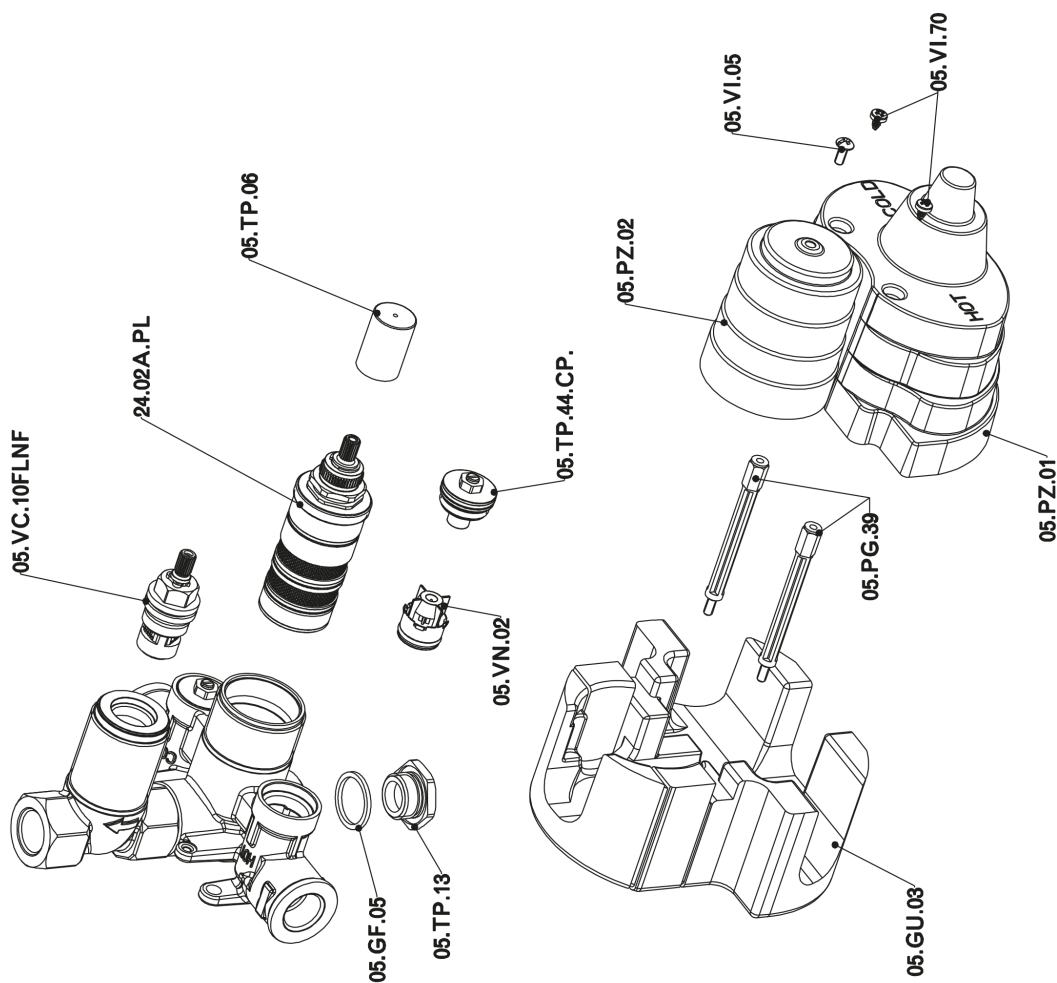

Parte empotrada termostático ducha 1 salida EMPOTRADO_ZB007301

ZB007301

<https://es.huberitalia.com/parte-empotrada-termostatico-ducha-1-salida-empotrado-zb007301>

2026-06-10