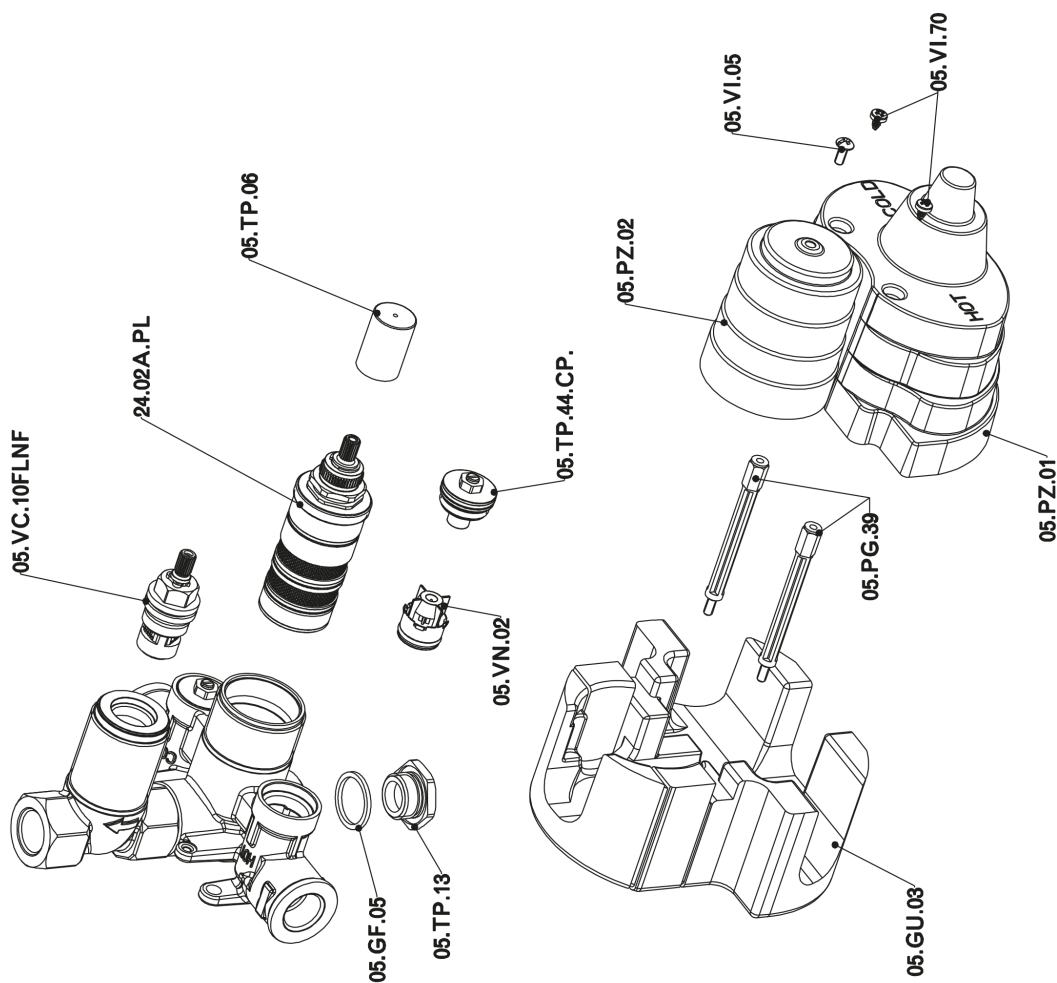

Parte empotrada termostático ducha 1 salida EMPOTRADO_ZB007301

ZB007301

<https://es.huberitalia.com/parte-empotrada-termostatico-ducha-1-salida-empotrado-zb007301>

2026-05-20