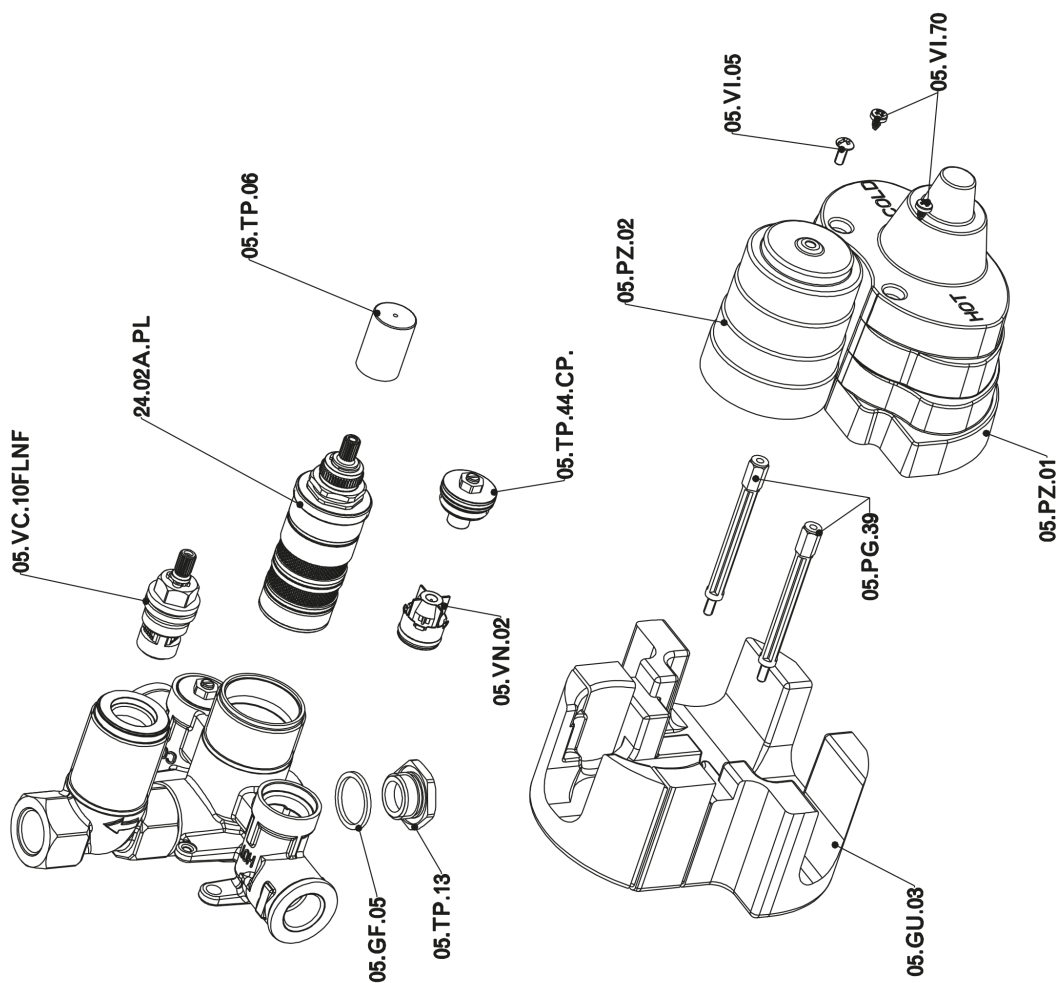

Parte empotrada termostático ducha 1 salida EMPOTRADO_ZB007301

ZB007301

<https://es.huberitalia.com/parte-empotrada-termostatico-ducha-1-salida-empotrado-zb007301>

2026-01-12