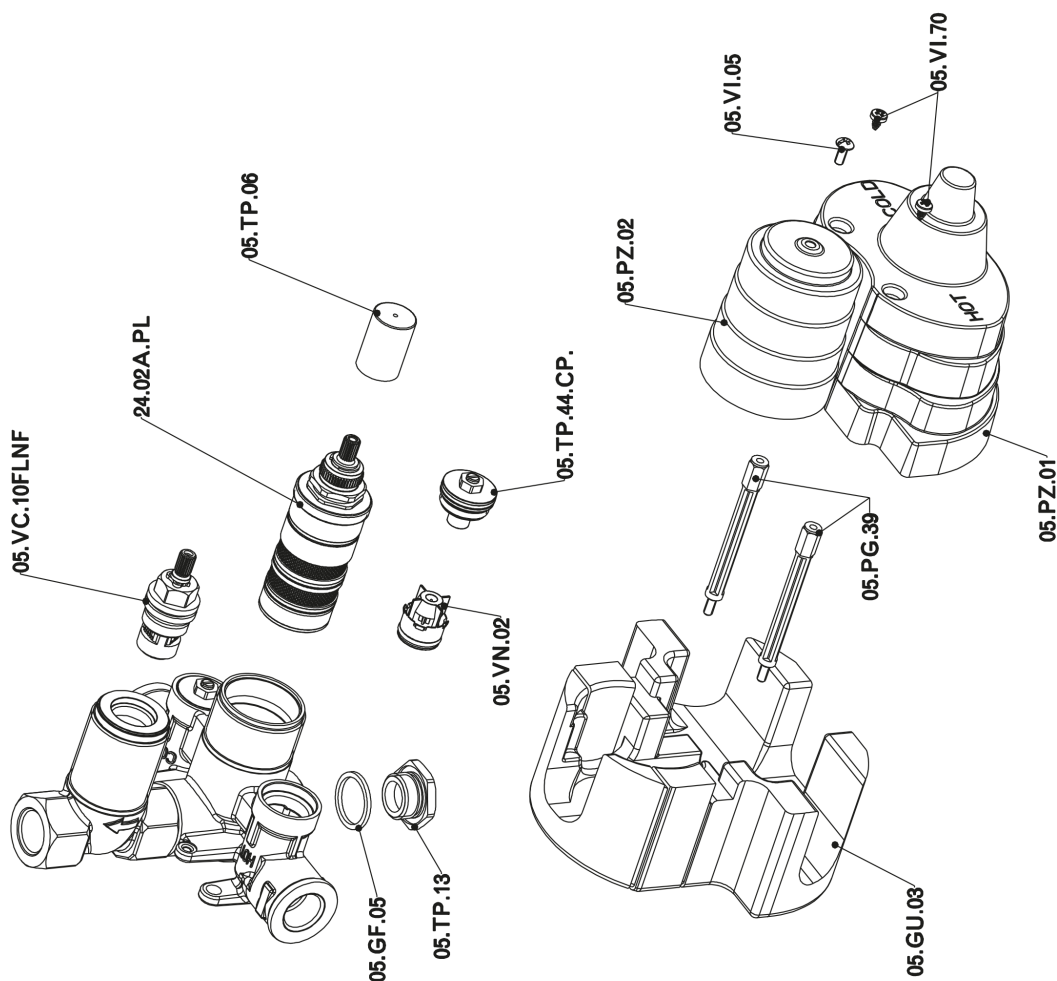

Parte empotrada termostático ducha 1 salida EMPOTRADO_ZB007301

ZB007301

<https://es.huberitalia.com/parte-empotrada-termostatico-ducha-1-salida-empotrado-zb007301>

2026-06-30