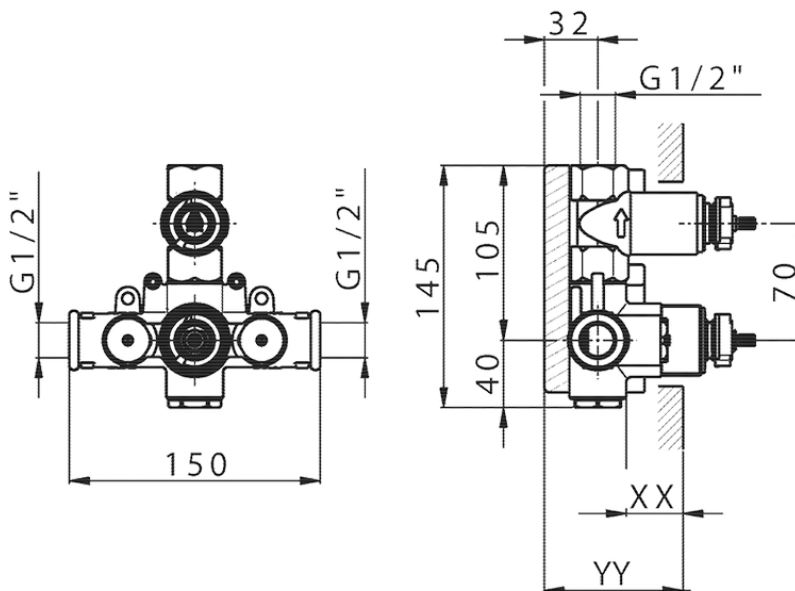

## Parte empotrada termostático ducha 1 salida EMPOTRADO\_ZB007301

Piastra/Plate/Plaque/Platte/Placa  
 2-3mm: XX 25-40 YY 76-91  
 10 mm: XX 16-31 YY 65-80

ZB007301

<https://es.huberitalia.com/parte-empotrada-termostatico-ducha-1-salida-empotrado-zb007301>