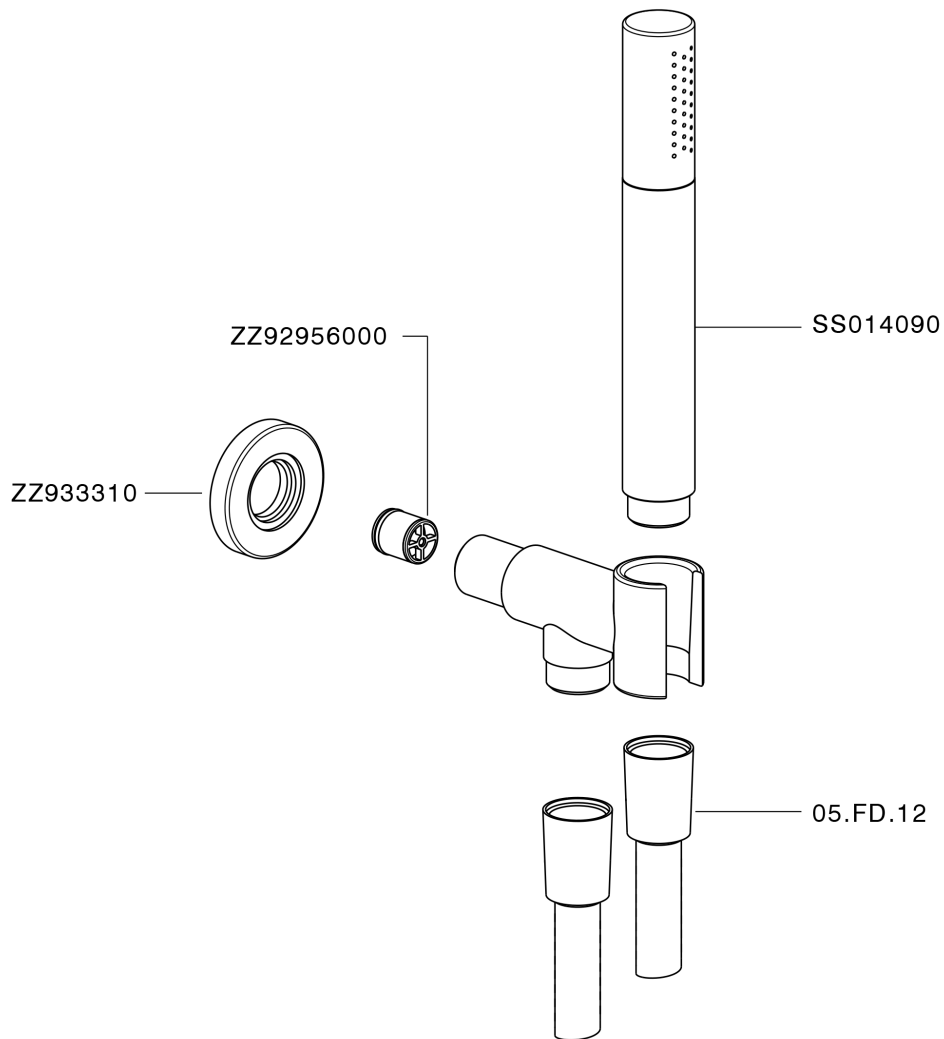

## Conjunto ducha con toma de agua SHOWER\_SS018813

MODELO **SS018813**

Conjunto ducha con toma de agua, soporte con racòr 1/2" integrado, duchita una función minimal Ø24mm de Latón, flexible liso SUPREME 150 cm

### ACABADOS DISPONIBLES

-  **21** 21 Cromo
-  **2F** 2F Níquel Cepillado
-  **2P** 2P Oro rosa
-  **2Q** 2Q Black Titanium
-  **40** 40 Negro Mate
-  **4Q** 4Q Blanco Mate

## Conjunto ducha con toma de agua SHOWER\_SS018813

SS018813

<https://es.huberitalia.com/conjunto-ducha-con-toma-de-agua-shower-ss018813>

2024-11-21