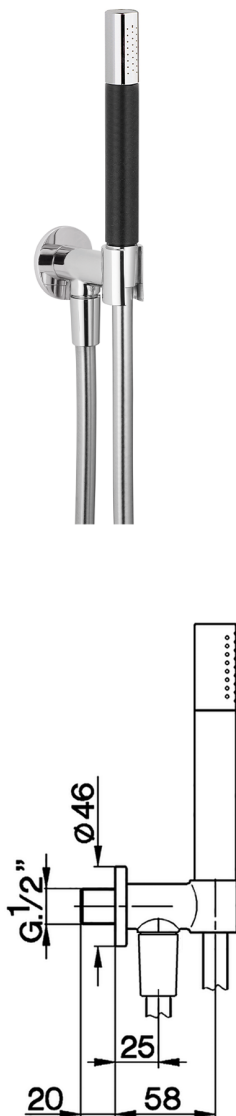

## Conjunto ducha con toma de agua SHOWER\_SS018813

MODELO **SS018813**

Conjunto ducha con toma de agua, soporte con racòr 1/2" integrado, duchita una función minimal Ø24mm de Latón, flexible liso SUPREME 150 cm

### ACABADOS DISPONIBLES

-  **21** 21 Cromo
-  **2F** 2F Níquel Cepillado
-  **2P** 2P Oro rosa
-  **2Q** 2Q Black Titanium
-  **40** 40 Negro Mate
-  **4Q** 4Q Blanco Mate

## Conjunto ducha con toma de agua SHOWER\_SS018813

SS018813

<https://es.huberitalia.com/conjunto-ducha-con-toma-de-agua-shower-ss018813>

2024-11-21