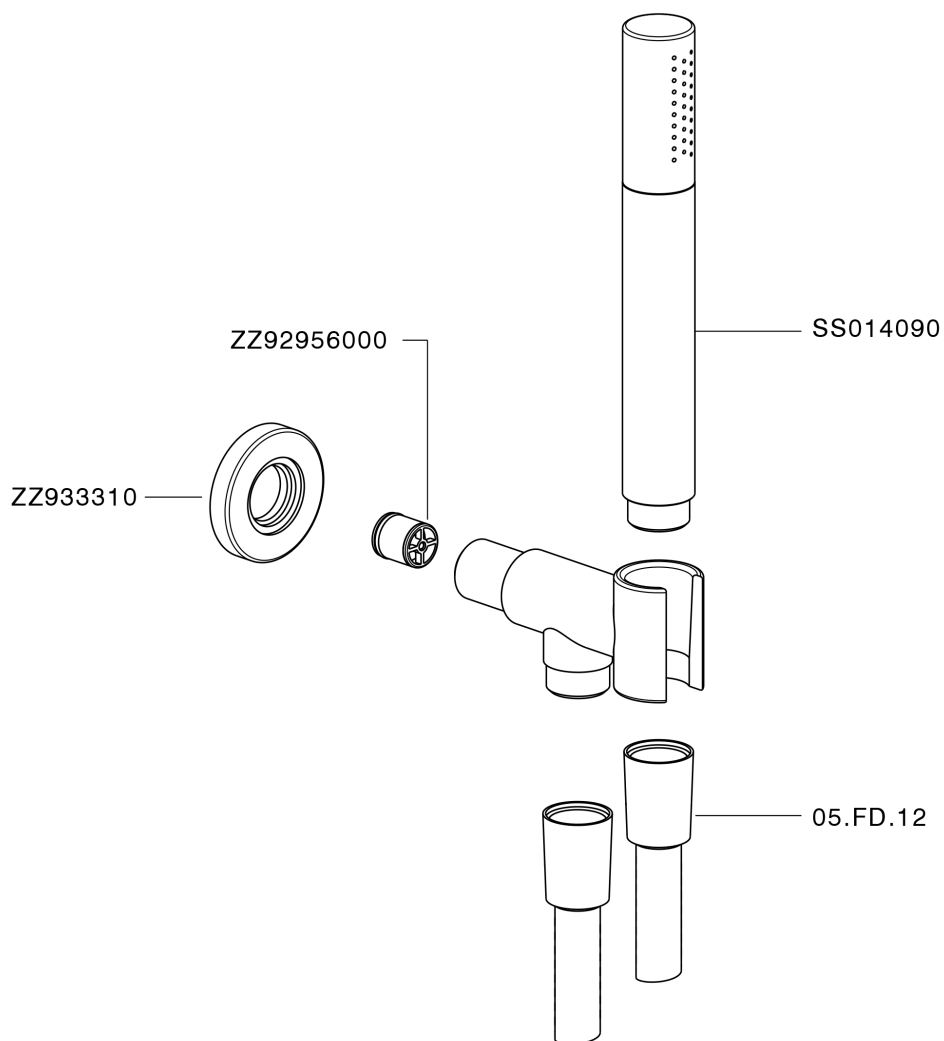

Conjunto ducha con toma de agua SHOWER_SS018813

SS018813

<https://es.huberitalia.com/conjunto-ducha-con-toma-de-agua-shower-ss018813>

2024-11-23