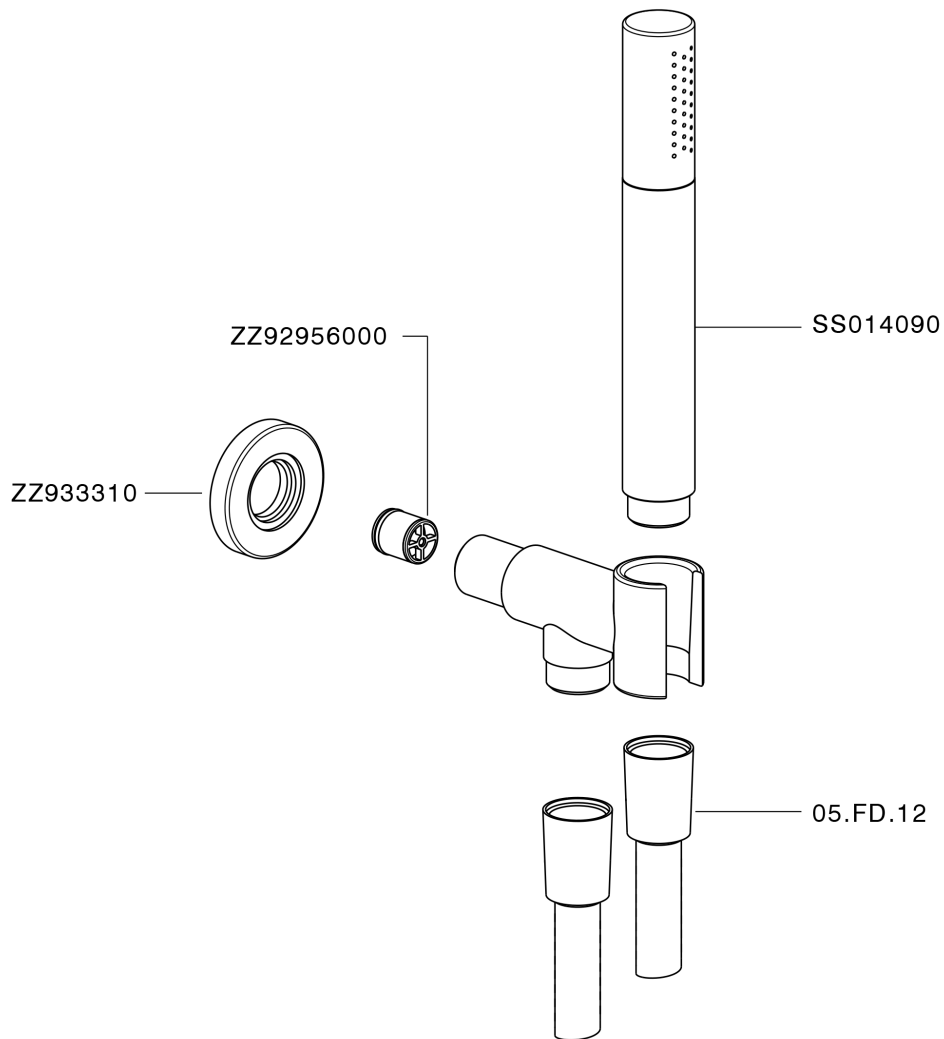

Conjunto ducha con toma de agua SHOWER_SS018813

MODELO **SS018813**

Conjunto ducha con toma de agua, soporte con racòr 1/2" integrado, duchita una función minimal Ø24mm de Latón, flexible liso SUPREME 150 cm

ACABADOS DISPONIBLES

-  **21** 21 Cromo
-  **2F** 2F Níquel Cepillado
-  **2P** 2P Oro rosa
-  **2Q** 2Q Black Titanium
-  **40** 40 Negro Mate
-  **4Q** 4Q Blanco Mate

CARACTERÍSTICAS

Conjunto ducha con toma de agua SHOWER_SS018813

SS018813

<https://es.huberitalia.com/conjunto-ducha-con-toma-de-agua-shower-ss018813>

2024-11-21