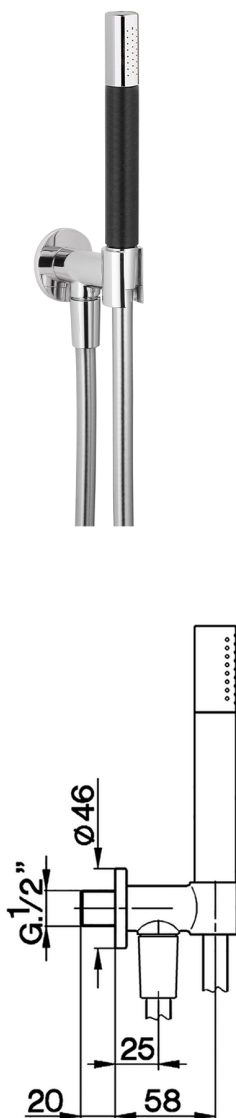

Conjunto ducha con toma de agua SHOWER_SS018813

MODELO **SS018813**

Conjunto ducha con toma de agua, soporte con racòr 1/2" integrado, duchita una función minimal Ø24mm de Latón, flexible liso SUPREME 150 cm

ACABADOS DISPONIBLES

-  **21** 21 Cromo
-  **2F** 2F Níquel Cepillado
-  **2P** 2P Oro rosa
-  **2Q** 2Q Black Titanium
-  **40** 40 Negro Mate
-  **4Q** 4Q Blanco Mate

CARACTERÍSTICAS

Conjunto ducha con toma de agua SHOWER_SS018813

SS018813

<https://es.huberitalia.com/conjunto-ducha-con-toma-de-agua-shower-ss018813>

2024-11-21