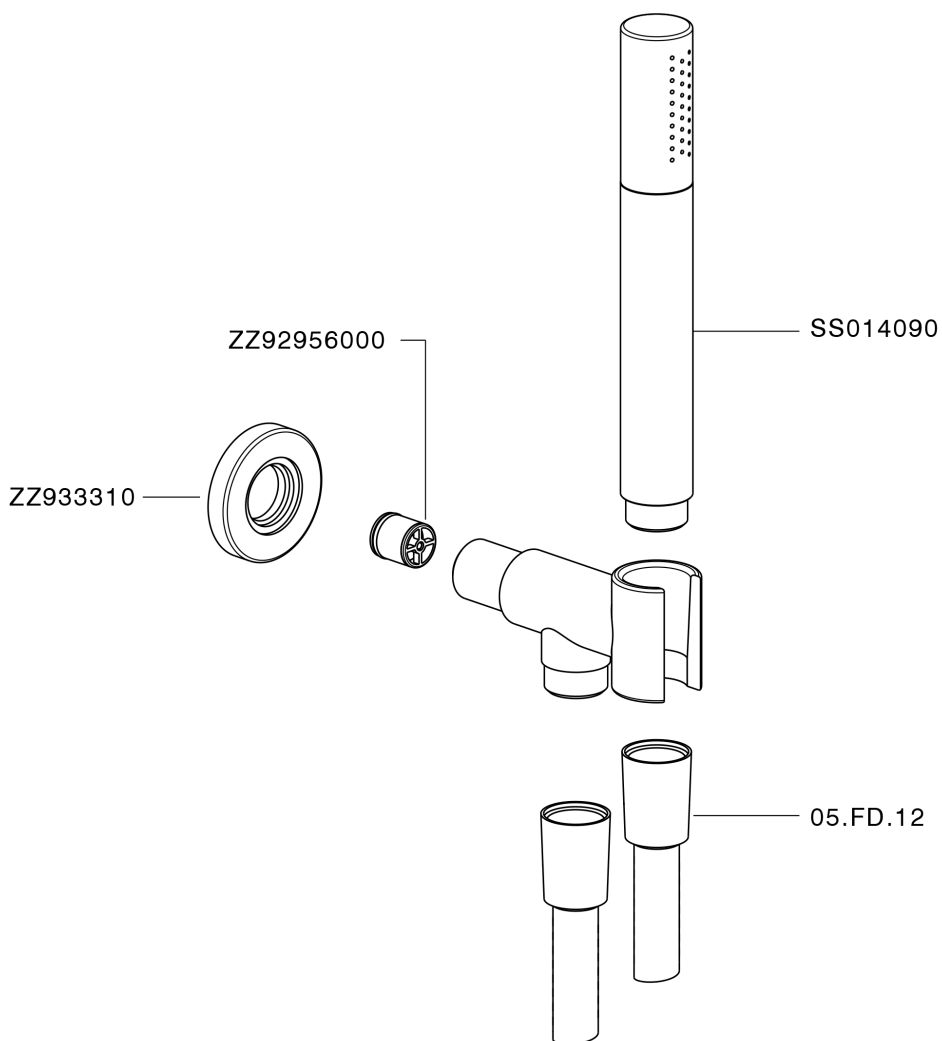

Conjunto ducha con toma de agua SHOWER_SS018813

SS018813

<https://es.huberitalia.com/conjunto-ducha-con-toma-de-agua-shower-ss018813>

2024-11-21