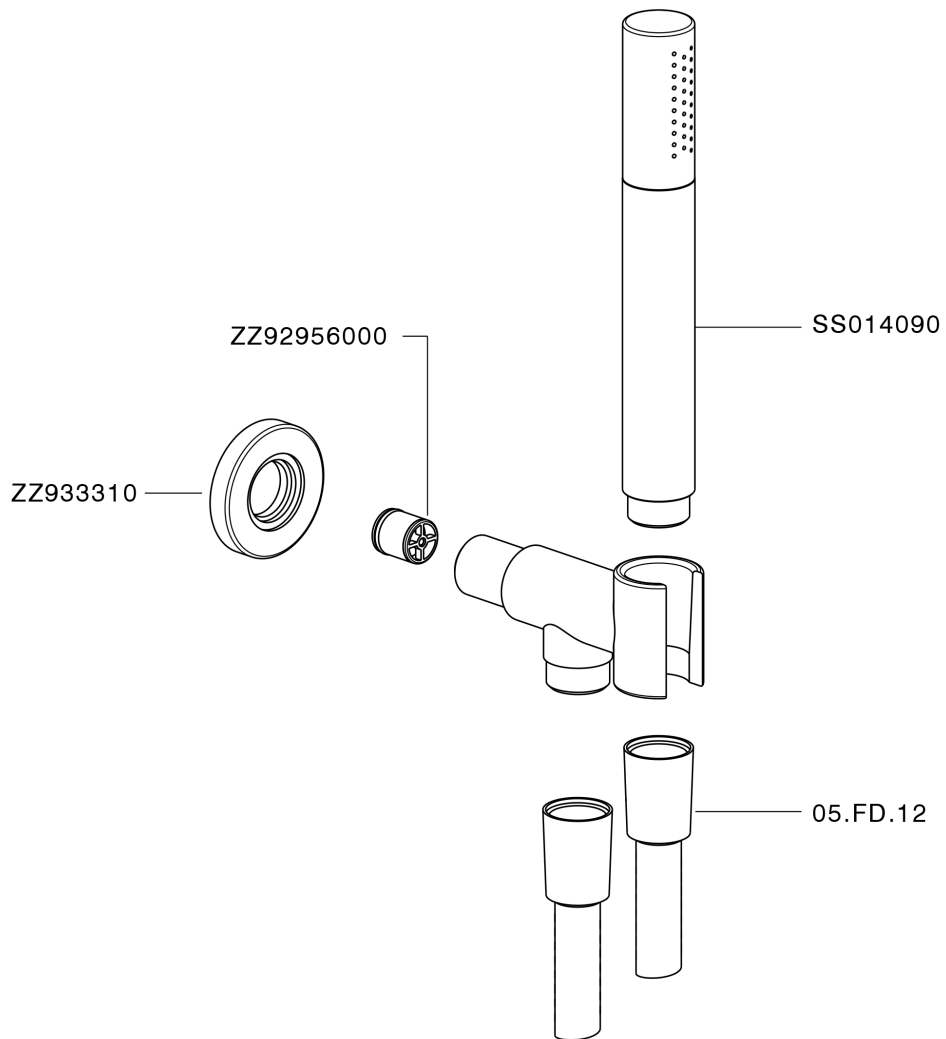

Conjunto ducha con toma de agua SHOWER_SS018813

MODELO **SS018813**

Conjunto ducha con toma de agua, soporte con racòr 1/2" integrado, duchita una función minimal Ø24mm de Latón, flexible liso SUPREME 150 cm

ACABADOS DISPONIBLES

-  **21** 21 Cromo
-  **2F** 2F Níquel Cepillado
-  **2P** 2P Oro rosa
-  **2Q** 2Q Black Titanium
-  **40** 40 Negro Mate
-  **4Q** 4Q Blanco Mate

CARACTERÍSTICAS

Conjunto ducha con toma de agua SHOWER_SS018813

SS018813

<https://es.huberitalia.com/conjunto-ducha-con-toma-de-agua-shower-ss018813>

2024-11-23