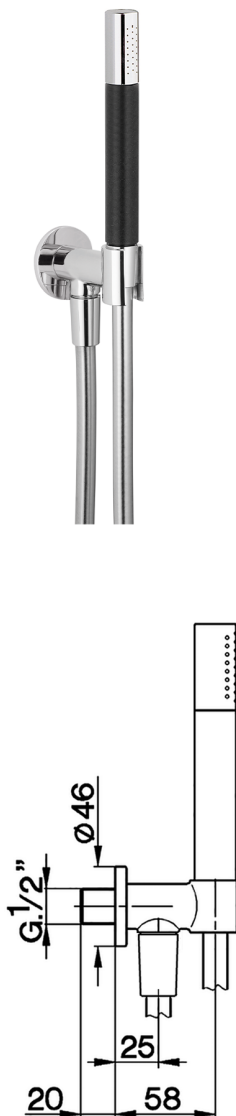

Conjunto ducha con toma de agua SHOWER_SS018813

MODELO **SS018813**

Conjunto ducha con toma de agua, soporte con racòr 1/2" integrado, duchita una función minimal Ø24mm de Latón, flexible liso SUPREME 150 cm

ACABADOS DISPONIBLES

-  **21** 21 Cromo
-  **2F** 2F Níquel Cepillado
-  **2P** 2P Oro rosa
-  **2Q** 2Q Black Titanium
-  **40** 40 Negro Mate
-  **4Q** 4Q Blanco Mate

CARACTERÍSTICAS

Conjunto ducha con toma de agua SHOWER_SS018813

SS018813

<https://es.huberitalia.com/conjunto-ducha-con-toma-de-agua-shower-ss018813>

2024-11-23