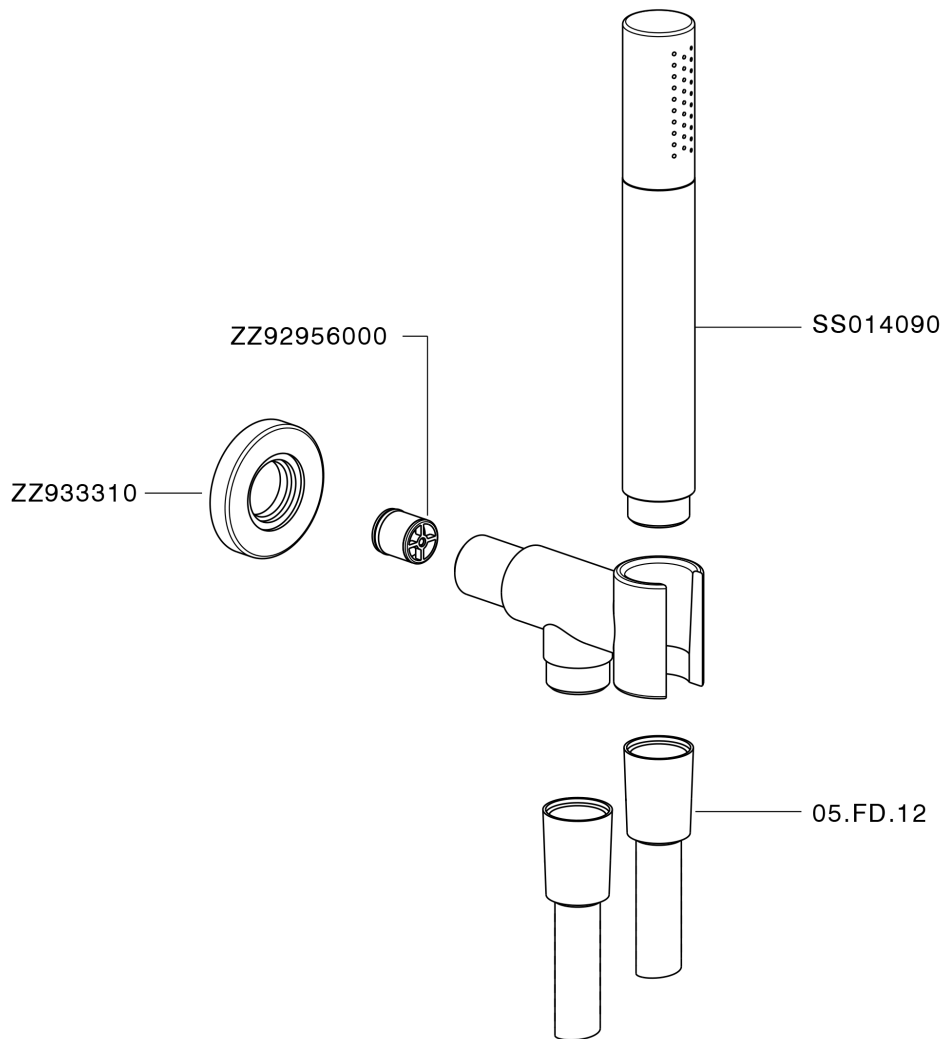

Conjunto ducha con toma de agua SHOWER_SS018813

SS018813

<https://es.huberitalia.com/conjunto-ducha-con-toma-de-agua-shower-ss018813>

2024-11-21