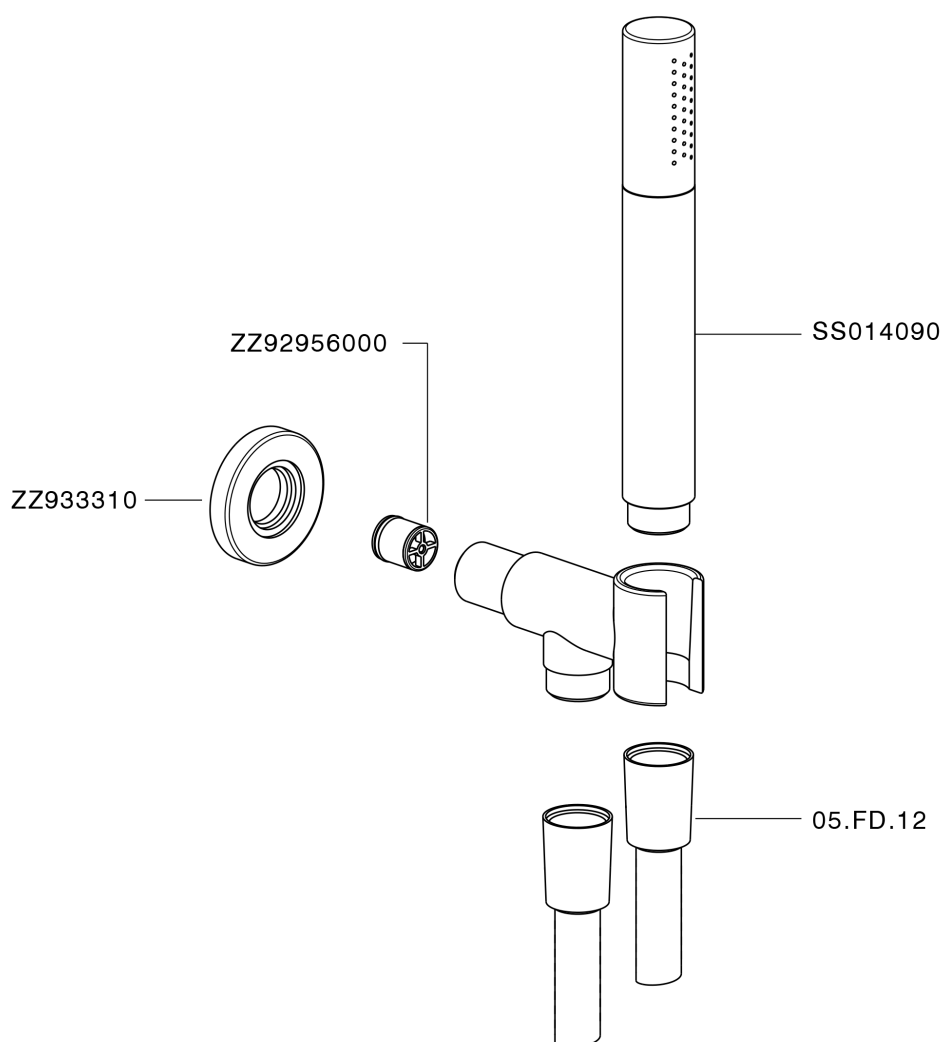

## Conjunto ducha con toma de agua SHOWER\_SS018813

SS018813

<https://es.huberitalia.com/conjunto-ducha-con-toma-de-agua-shower-ss018813>

2024-11-21