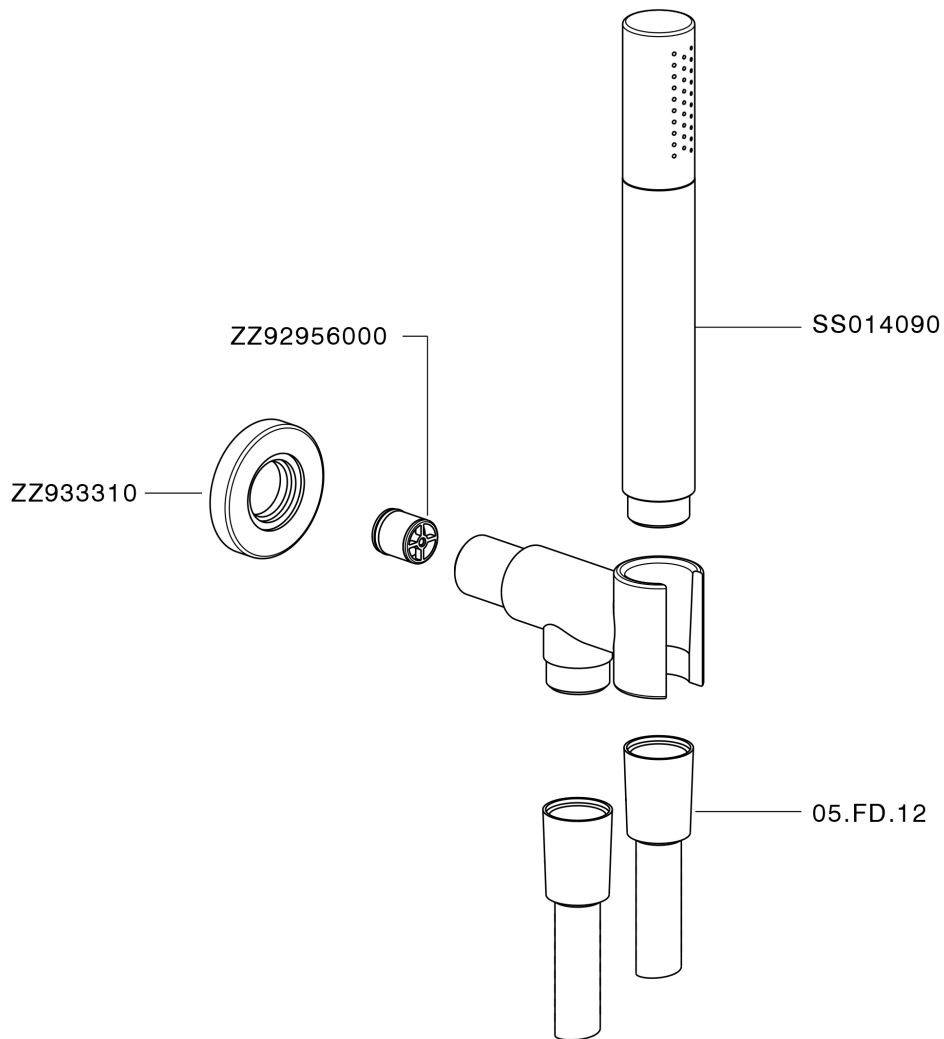

## Conjunto ducha con toma de agua SHOWER\_SS018813

MODELO **SS018813**

Conjunto ducha con toma de agua, soporte con racòr 1/2" integrado, duchita una función minimal Ø24mm de Latón, flexible liso SUPREME 150 cm

ACABADOS DISPONIBLES

-  **21** 21 Cromo
-  **2F** 2F Níquel Cepillado
-  **2P** 2P Oro rosa
-  **2Q** 2Q Black Titanium
-  **40** 40 Negro Mate
-  **4Q** 4Q Blanco Mate

CARACTERÍSTICAS

## Conjunto ducha con toma de agua SHOWER\_SS018813

SS018813

<https://es.huberitalia.com/conjunto-ducha-con-toma-de-agua-shower-ss018813>

2024-11-21