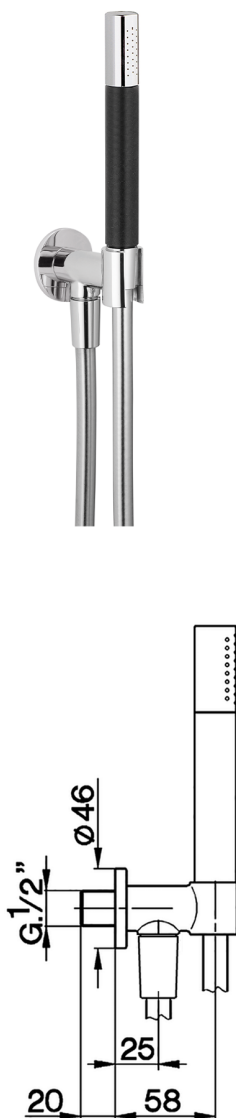

## Conjunto ducha con toma de agua SHOWER\_SS018813

MODELO **SS018813**

Conjunto ducha con toma de agua, soporte con racòr 1/2" integrado, duchita una función minimal Ø24mm de Latón, flexible liso SUPREME 150 cm

ACABADOS DISPONIBLES

-  **21** 21 Cromo
-  **2F** 2F Níquel Cepillado
-  **2P** 2P Oro rosa
-  **2Q** 2Q Black Titanium
-  **40** 40 Negro Mate
-  **4Q** 4Q Blanco Mate

CARACTERÍSTICAS

## Conjunto ducha con toma de agua SHOWER\_SS018813

SS018813

<https://es.huberitalia.com/conjunto-ducha-con-toma-de-agua-shower-ss018813>

2024-11-21