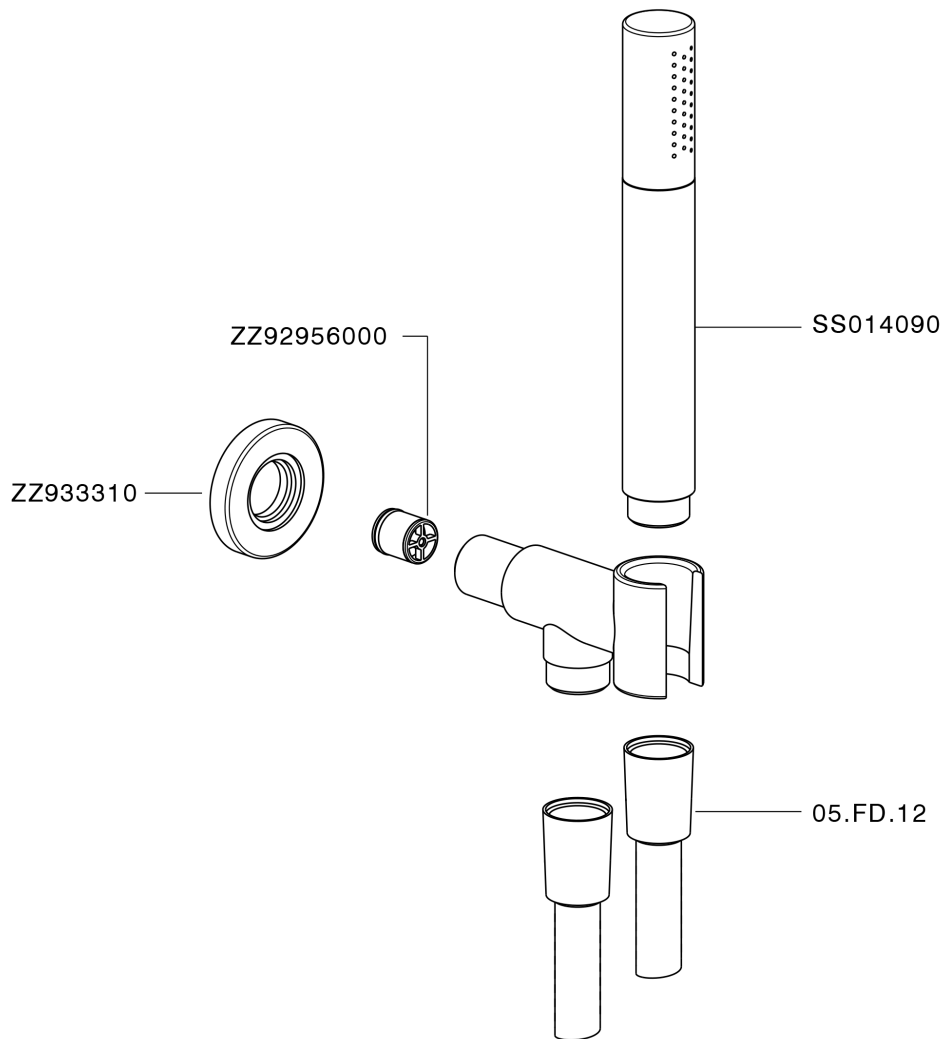

Conjunto ducha con toma de agua SHOWER_SS018813

SS018813

<https://es.huberitalia.com/conjunto-ducha-con-toma-de-agua-shower-ss018813>

2024-11-23