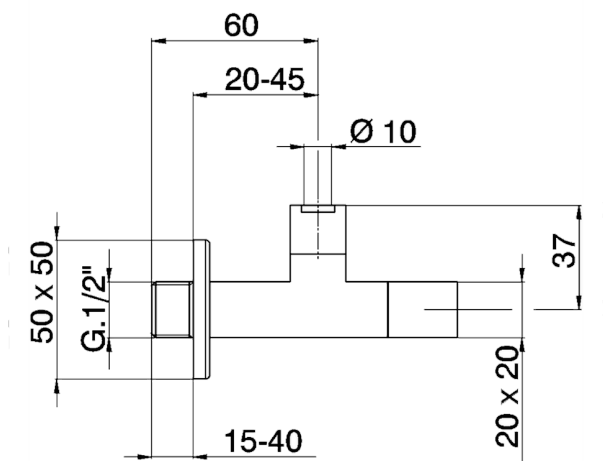

Grifo de alimentación COMPLEMENTOS_ZB002910

MODELO **ZB002910**

Grifo de alimentación

ACABADOS DISPONIBLES

-  **21** 21 Cromo
-  **2F** 2F Níquel Cepillado
-  **2B** 2B Níquel Brillo

CARACTERÍSTICAS

Duchita higiénica

Ducha hidroescobilla, para la limpieza del inodoro.

2024-11-21