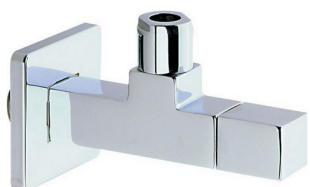

Grifo de alimentación COMPLEMENTOS_ZB002910

MODELO **ZB002910**

Grifo de alimentación

ACABADOS DISPONIBLES

-  **21** 21 Cromo
-  **2F** 2F Níquel Cepillado
-  **2B** 2B Níquel Brillo

CARACTERÍSTICAS

Duchita higiénica

Ducha hidroescobilla, para la limpieza del inodoro.

2024-11-21