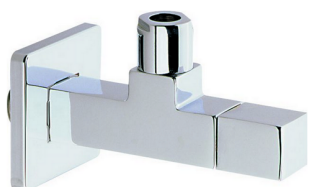

Grifo de alimentación COMPLEMENTOS_ZB002910

MODELO **ZB002910**

Grifo de alimentación

ACABADOS DISPONIBLES

-  **21** 21 Cromo
-  **2F** 2F Níquel Cepillado
-  **2B** 2B Níquel Brillo

CARACTERÍSTICAS

Duchita higiénica

Ducha hidroescobilla, para la limpieza del inodoro.

2024-11-23