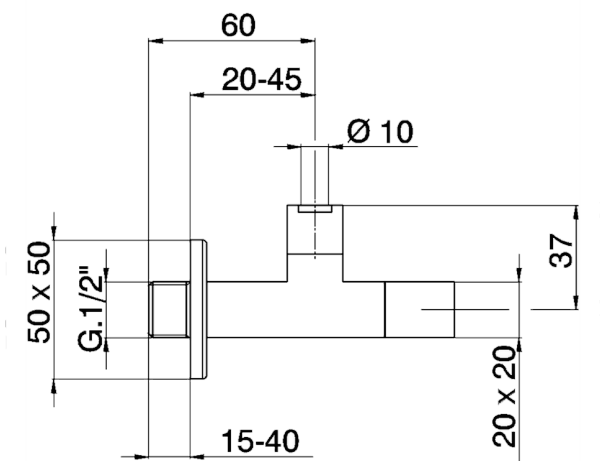

Grifo de alimentación COMPLEMENTOS_ZB002910

MODELO **ZB002910**

Grifo de alimentación

ACABADOS DISPONIBLES

-  **21** 21 Cromo
-  **2F** 2F Níquel Cepillado
-  **2B** 2B Níquel Brillo

CARACTERÍSTICAS

Duchita higiénica

Ducha hidroescobilla, para la limpieza del inodoro.

2024-11-23