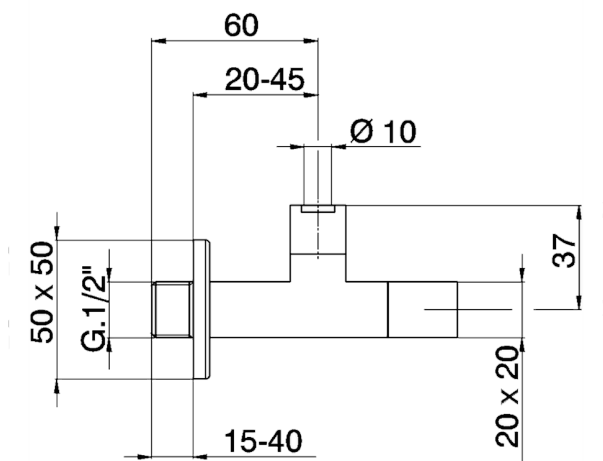

Grifo de alimentación COMPLEMENTOS_ZB002910

MODELO **ZB002910**

Grifo de alimentación

ACABADOS DISPONIBLES

-  **21** 21 Cromo
-  **2F** 2F Níquel Cepillado
-  **2B** 2B Níquel Brillo

CARACTERÍSTICAS

Duchita higiénica