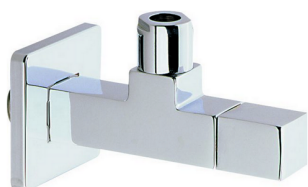

Grifo de alimentación COMPLEMENTOS_ZB002910

MODELO **ZB002910**

Grifo de alimentación

ACABADOS DISPONIBLES

-  **21** 21 Cromo
-  **2F** 2F Níquel Cepillado
-  **2B** 2B Níquel Brillo

CARACTERÍSTICAS

Duchita higiénica

Ducha hidroescobilla, para la limpieza del inodoro.

2024-11-23