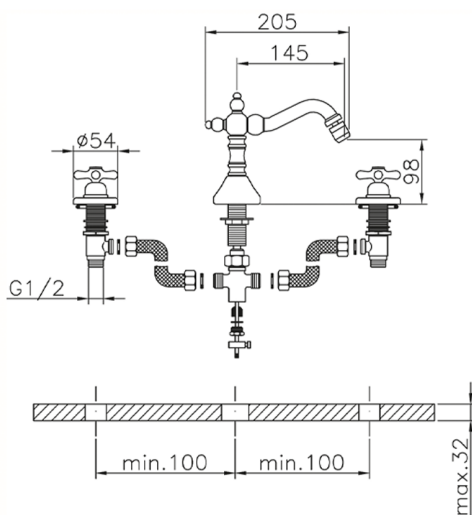

Bidé 3 agujeros CROISSETTE_CS001220

MODELO **CS001220**

Bidé 3 agujeros, con desagüe automático 1"1/4, caño giratorio, latiguillo 1/2"F

ACABADOS DISPONIBLES

-  **21** 21 Cromo
-  **27** 27 Bronce Viejo
-  **2G** 2G Oro Viejo
-  **2W** 2W Oro Cepillado