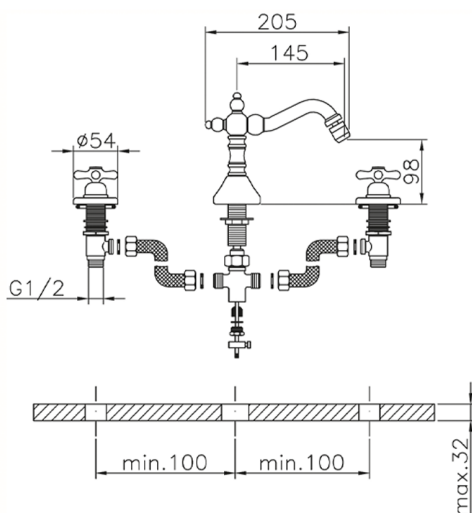

Bidé 3 agujeros CROISSETTE_CS001220

MODELO **CS001220**

Bidé 3 agujeros, con desagüe automático 1"1/4, caño giratorio, latiguillo 1/2"F

ACABADOS DISPONIBLES

- **21** 21 Cromo
- **27** 27 Bronce Viejo
- **2G** 2G Oro Viejo
- **2W** 2W Oro Cepillado

CARACTERÍSTICAS

2026-06-30