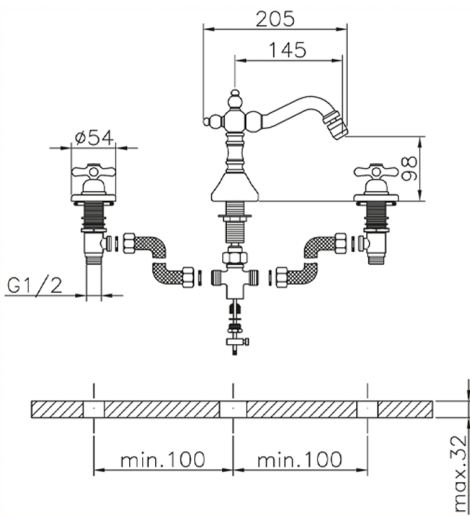

Bidé 3 agujeros CROISSETTE_CS001220

MODELO **CS001220**

Bidé 3 agujeros, con desagüe automático 1"1/4, caño giratorio, latiguillo 1/2"F

ACABADOS DISPONIBLES

-  **21** 21 Cromo
-  **27** 27 Bronce Viejo
-  **2G** 2G Oro Viejo
-  **2W** 2W Oro Cepillado