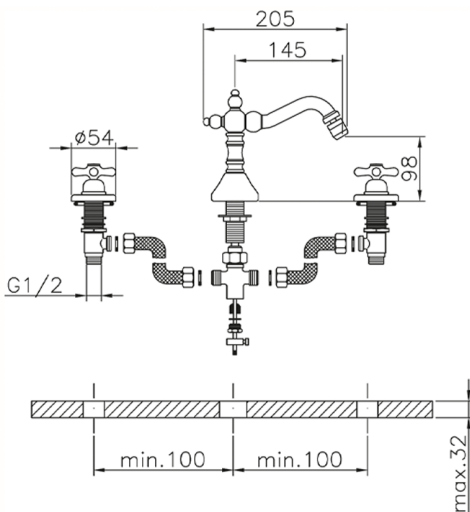

Bidé 3 agujeros CROISSETTE_CS001220

MODELO **CS001220**

Bidé 3 agujeros, con desagüe automático 1"1/4, caño giratorio, latiguillo 1/2"F

ACABADOS DISPONIBLES

- **21** 21 Cromo
- **27** 27 Bronce Viejo
- **2G** 2G Oro Viejo
- **2W** 2W Oro Cepillado

CARACTERÍSTICAS

2026-04-18