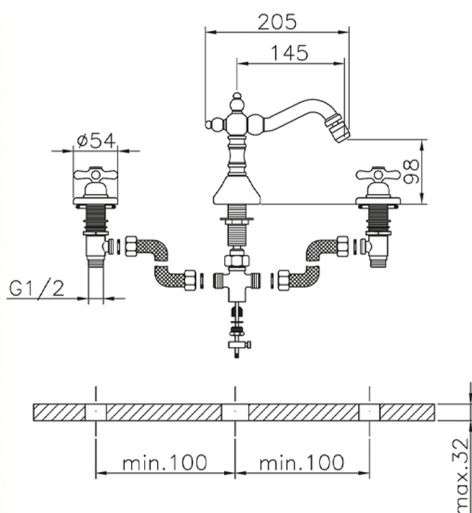

## Bidé 3 agujeros CROISSETTE\_CS001220

MODELO **CS001220**

Bidé 3 agujeros, con desagüe automático 1"1/4, caño giratorio, latiguillo 1/2"F

ACABADOS DISPONIBLES

-  **21** 21 Cromo
-  **27** 27 Bronce Viejo
-  **2G** 2G Oro Viejo
-  **2W** 2W Oro Cepillado