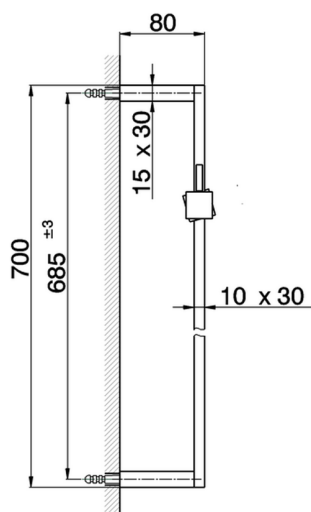

## Barra corrediza SHOWER\_SS012090

MODELO **SS012090**

Barra corrediza, barra 70 cm con soporte corredizo

ACABADOS DISPONIBLES

CARACTERÍSTICAS

2026-06-10