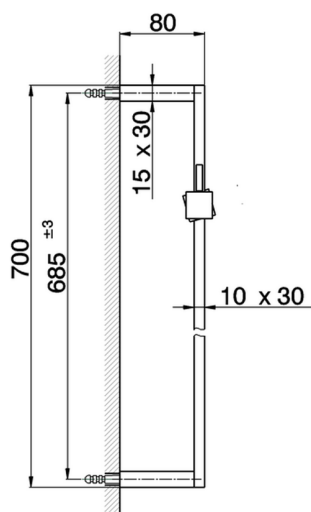

Barra corrediza SHOWER_SS012090

MODELO **SS012090**

Barra corrediza, barra 70 cm con soporte corredizo

ACABADOS DISPONIBLES

CARACTERÍSTICAS

2026-06-30