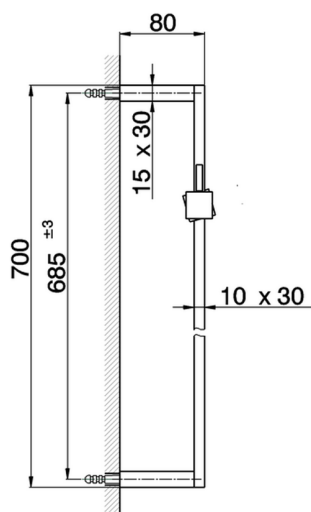

Barra corrediza SHOWER_SS012090

MODELO **SS012090**

Barra corrediza, barra 70 cm con soporte corredizo

ACABADOS DISPONIBLES

CARACTERÍSTICAS

2026-04-10