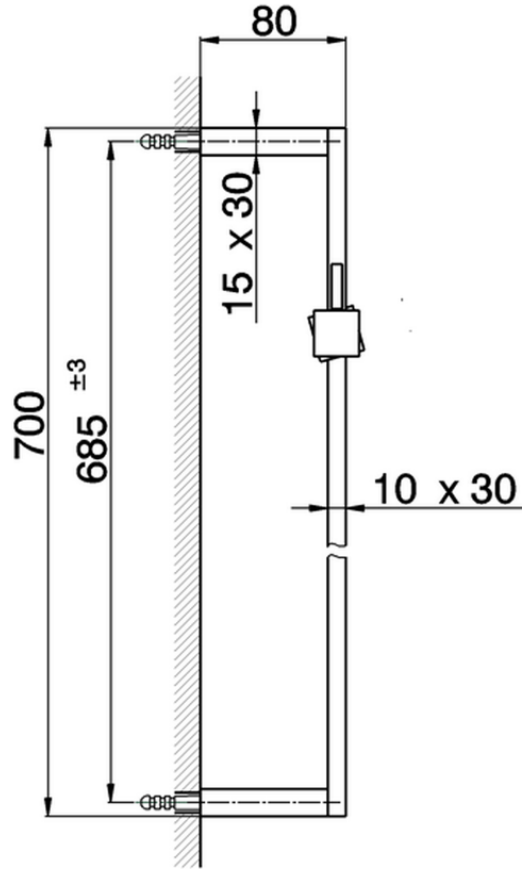

Barra corrediza SHOWER_SS012090

SS012090

<https://es.huberitalia.com/barra-corrediza-shower-ss012090>

2026-06-10