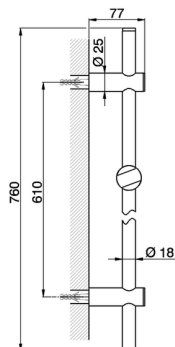

Barra corrediza Linear SHOWER_SS012140

MODELO **SS012140**

Barra corrediza Linear, barra 61 cm con soporte corredizo

ACABADOS DISPONIBLES

CARACTERÍSTICAS

2026-05-20