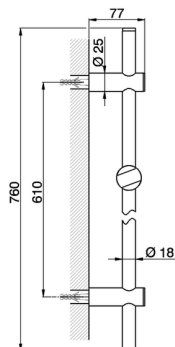

## Barra corrediza Linear SHOWER\_SS012140

MODELO **SS012140**

Barra corrediza Linear, barra 61 cm con soporte corredizo

ACABADOS DISPONIBLES

CARACTERÍSTICAS

2026-06-13