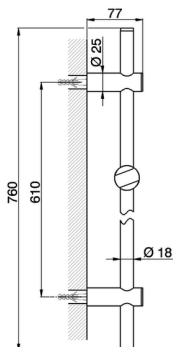

## Barra corrediza Linear SHOWER\_SS012140

MODELO **SS012140**

Barra corrediza Linear, barra 61 cm con soporte corredizo

ACABADOS DISPONIBLES

CARACTERÍSTICAS

2026-04-29